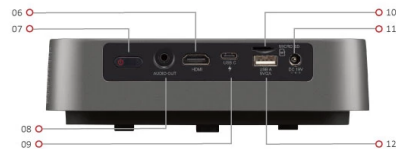

8. Audio Out
9. USB Type-C (5V/2A)
10. Micro SD Card Reader
11. DC In
12. USB Reader (5V/2A)

Bezoek Gebruikers ■ www.viewsonic.com