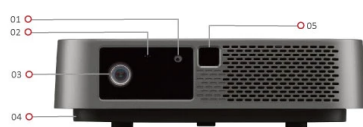

## Toets Features

- Eenvoudige installatie: directe autofocus en automatische keystone
- Extreme draagbaarheid: slechts 1 kg en klein genoeg om in een handtas of rugzak te passen
- Boeiende visums: Cinema SuperColor +™ in Full HD-resolutie
- Uitzonderlijk geluid: geïntegreerde luidsprekers aangepast door Harman Kardon
- Uitgebreide connectiviteit: Wi-Fi, Bluetooth, USB Type-C

## Product Omschrijving

De M2e is een 1080p Full HD slimme draagbare LED-projector die met één druk op de knop direct plezier biedt. De installatie is moeiteloos met onmiddellijke autofocus en geavanceerde automatische keystone-mogelijkheden, en dankzij het ultralichte draagbare ontwerp kunt u de bioscoopervaring overal mee naar toe nemen. Ervaar kristalheldere beelden in Full HD-resolutie en filmische kleuren die 125% Rec.709 beslaan, ondersteund door ViewSonic's toonaangevende 2e generatie LED-technologie. De M2e combineert pixel-perfecte beelden met uitzonderlijke geluidskwaliteit via geïntegreerde dubbele luidsprekers aangepast door Harman Kardon. Beleef nog meer plezier met slimme connectiviteitsfuncties zoals Wi-Fi voor draadloze schermreproductie om je telefoon op het grote scherm te krijgen, Bluetooth voor alternatieve audio-opties en USB Type-C voor directe streaming met één kabel vanaf Nintendo® Switch.