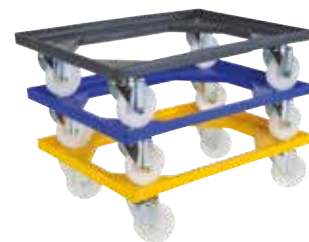

Art. nr. **DOI-2000**

Transportonderstel met 4 polyamide zwenkwielen (zonder rem) + gegalvaniseerde vorken

Uitw. afm. 610x410x160 mm
Kleuren ●●●●●
Verpakking 32 st/pallet