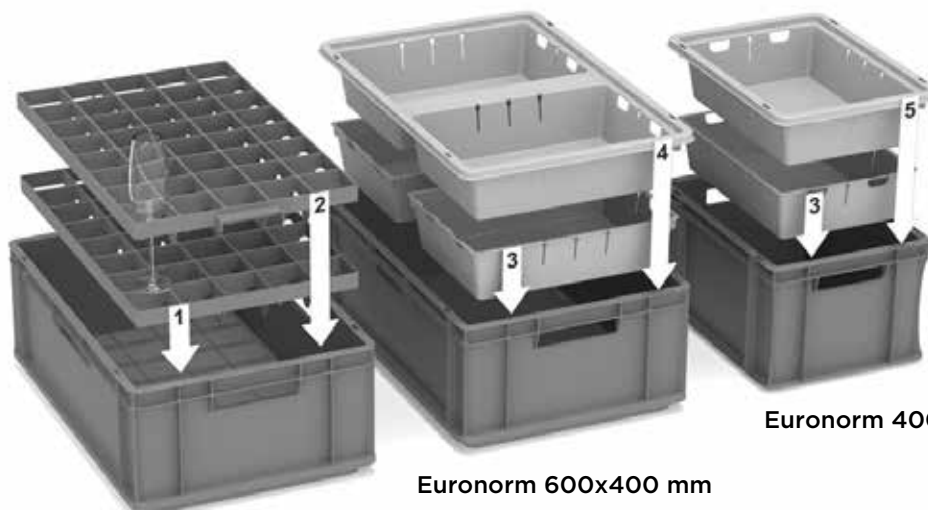

Euronorm 400x300 mm

Euronorm 600x400 mm

EURONORM KOFFERS VOOR HARDCUPS

600x400 mm

- ✓ Euronorm afmetingen - Onderling stapelbaar
- ✓ Gesloten uitvoering; 5 kleuren (zie kleurcodes)
- ✓ Stevige handgrepen voor intensief gebruik
- ✓ Inclusief scharnierend deksel en 2 sluitingen
- ✓ Geschikt voor alle soorten bekers (stapels of liggend)
- ✓ Lange levensduur én achteraf recycleerbaar
- ✓ Optie: bedrukking (eigenaar, inhoud, ...) vanaf 25 stuks