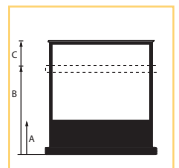

Beeldverhouding	Scherm formaat hxb cm	Zicht maat hxb cm	Nominaal diagonaal cm inches	Transport lengte in cm	Netto gewicht in kg	Doeksoort Datalux F art. nr	Onderkant zichtvlak (A) in cm	(B) Min. hoogte in cm	(C) Max. hoogte in cm	Extra kader in cm
4:3	98x128	90x120	152 60"	141	8	10530154	93	107	180	83
	128x168	120x160	203 80"	181	9	10530157	83	137	210	73
	160x211	152x203	254 100"	242	11	10530168	92	168	250	82
16:9	98x168	90x160	165 65"	181	6	10530192	106	109	204	95
	122x211	114x203	234 92"	242	9	10530193	102	133	224	91

Technische kenmerken

- ▶ Koker (100x85mm) van antraciet, geanodiseerd aluminium.
- ▶ Datalux F: folie met zwarte achterzijde, hoge reflectiewaarde 2,2 en een kijkhoek van 35° L/R.
- ▶ HDTV (16:9) heeft rondom een zwart kader van 6,5 cm, plus een extra kader aan de onderzijde.

Beeldverhouding	Scherm formaat hxb cm	Zicht maat hxb cm	Nominaal diagonaal cm inches	Transport lengte in cm	Netto gewicht in kg	Doeksoort Datalux F art. nr	Onderkant zichtvlak (A) in cm	(B) Min. hoogte in cm	(C) Max. hoogte in cm	Extra kader in cm
16:9	88x146	75x133	152 60"	156	4	10530194	71	100	163	63
	112x190	99x177	203 80"	200	5	10530195	70	128	188	60

Technische kenmerken

- ▶ Koker (90x70mm) van zwart, geanodiseerd aluminium.
- ▶ Datalux F: folie met zwarte achterzijde, hoge reflectiewaarde 2,2 en een kijkhoek van 35° L/R.

Beeldverhouding	Scherm formaat hxb cm	Zicht maat hxb cm	Nominaal diagonaal cm inches	Transport lengte in cm	Netto gewicht in kg	Doeksoort Datalux F art. nr
4:3	61x82	60x80	102 40"	71	1	10530160
	76x102	75x100	127 50"	87	2	10530164