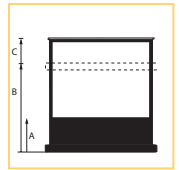

◀ **Lichtgewicht, draagbaar projectiescherm direct klaar voor uw professionele presentaties op elke locatie.**

Technische kenmerken

- ▶ Koker (100x114mm) van zwart, geanodiseerd aluminium.
- ▶ Datalux F: folie met zwarte achterzijde, hoge reflectiewaarde 2,2 en een kijkhoek van 35° L/R.
- ▶ Video (4:3) en HDTV (16:9) hebben rondom een zwart kader van 4 cm plus een extra zwart kader aan de onderzijde.

Beeldverhouding	Scherm formaat hxb cm	Zicht maat hxb cm	Nominaal diagonaal cm inches	Transport lengte in cm	Netto gewicht in kg	Doeksoort Datalux F art. nr	Onderkant zichtvlak (A) in cm	(B) Min. hoogte in cm	(C) Max. hoogte in cm	Extra kader in cm
4:3	98x128	90x120	152 60"	141	8	10530154	93	107	180	83
	128x168	120x160	203 80"	181	9	10530157	83	137	210	73
	160x211	152x203	254 100"	242	11	10530168	92	168	250	82
16:9	98x168	90x160	165 65"	181	6	10530192	106	109	204	95
	122x211	114x203	234 92"	242	9	10530193	102	133	224	91

Beeldverhouding	Scherm formaat hxb cm	Zicht maat hxb cm	Nominaal diagonaal cm inches	Transport lengte in cm	Netto gewicht in kg	Doeksoort Datalux F art. nr	Onderkant zichtvlak (A) in cm	(B) Min. hoogte in cm	(C) Max. hoogte in cm	Extra kader in cm
16:9	88x146	75x133	152 60"	156	4	10530194	71	100	163	63
	112x190	99x177	203 80"	200	5	10530195	70	128	188	60

Technische kenmerken

- ▶ Koker (90x70mm) van zwart, geanodiseerd aluminium.
- ▶ Datalux F: folie met zwarte achterzijde, hoge reflectiewaarde 2,2 en een kijkhoek van 35° L/R.

Beeldverhouding	Scherm formaat hxb cm	Zicht maat hxb cm	Nominaal diagonaal cm inches	Transport lengte in cm	Netto gewicht in kg	Doeksoort Datalux F art. nr
4:3	61x82	60x80	102 40"	71	1	10530160
	76x102	75x100	127 50"	87	2	10530164