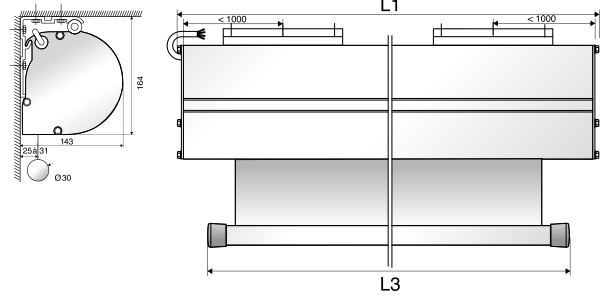

## MASTER ELECTROL

Design aluminium  
koker, leverbaar van 4  
tot 5 meter.

- Projectiescherm voor grote applicaties. Leverbaar van 4 tot 5 meter breed met een maximum hoogte van 4 meter.
- Een projectiescherm met een designuitstraling dankzij de ronde aluminium koker.
- Automatische begrenzing bij in- en uitrollen van het projectiedoek garandeert een lange levensduur.
- Bevestiging via flexibel te plaatsen beugels aan wand en/of plafond.
- Naast het Matwit projectiedoek ook leverbaar met doorzichtdoek. Bij het projecteren kan de lasnaad in het doorzichtdoek licht zichtbaar zijn.
- Dit model kan volgens uw wensen op maat worden gemaakt.

## MASTER ELECTROL

Schermformaat	Koker		Netto gewicht	Doeksoorten	
	L1	L3		Matwit P	Doorzicht
hxb cm	mm	mm	in kg	art. nr	art. nr
300x400	4160	4080	55	10130230	10130231
350x400	4160	4080	57	10130232	10130233
400x400	4160	4080	58	10130234	10130235
300x500	5160	5080	65	10130236	10130237
375x500	5160	5080	67	10130238	10130239
400x500	5160	5080	68	10130240	10130241