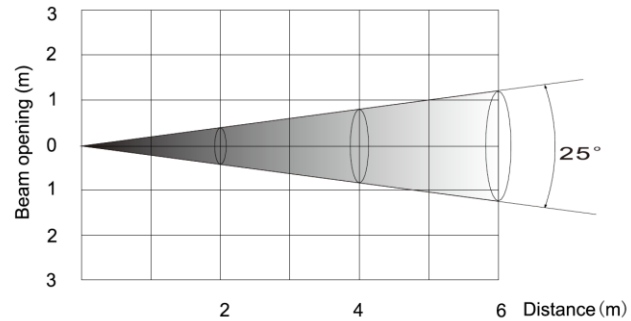

Nova Par 1810

18x 10W RGBW Outdoor LED par

- **IP65 Weatherproof**
- 25° beam angle
- 17100 lux @ 2m
- 0-100% 16 bit dimming
- Flicker Free
- 0-20 Hz Strobe
- 5/8 ch DMX
- **PowerCON TRUE1** in & out
- Optional lenses