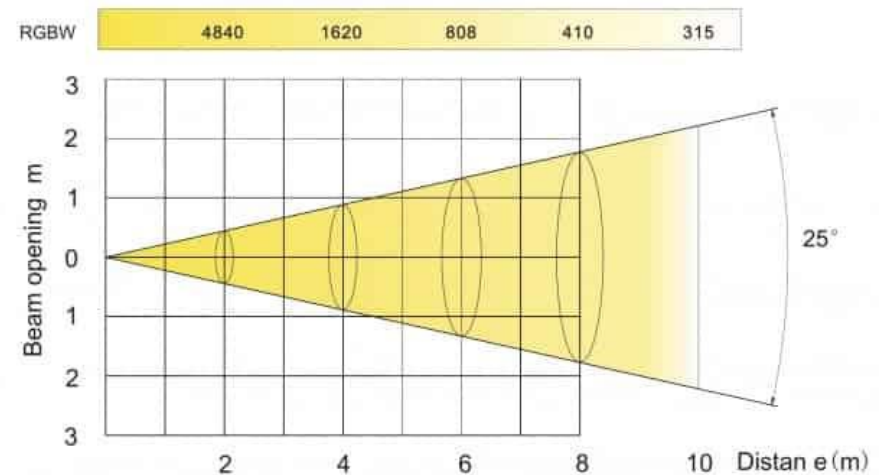

Range 2023

Aster Par 1210

12x 10W RGBW LED par

- 25° beam angle
- 4840 lux @ 2m
- 0-100% 16 bit dimming
- Flicker Free
- 0-20 Hz Strobe
- 5/8 ch DMX
- **PowerCON** in & out

Public Price
€199,-
VAT incl

Aster Bar 1810