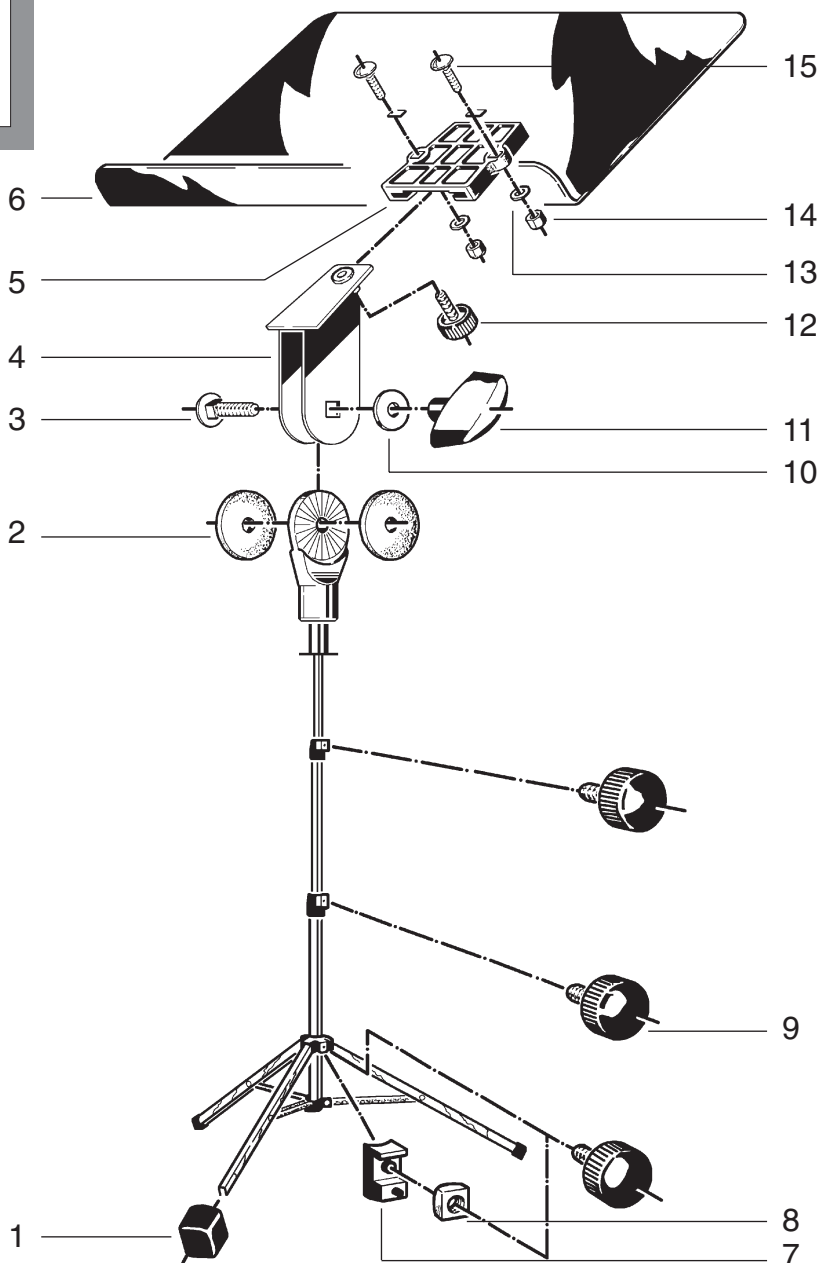

10068 Music Stand
10068.000.55 black

pos.	description	art.-no.	qty
1	leg cap	01.84.660.55	3
2	rubber washer 3 mm	03.21.160.55	2
3	carriage bolt M8 x 30 mm	03.07.530.15	1
4	connecting plate	5.11810.1.55	1
5	prisma	02.41.935.55	1
6	aluminum desk	01.65.327.55	1
7	plastic locking spacer	01.86.635.55	1
8	locking nut M6	03.08.305.00	1
9	knurled knob M6 x 15 mm	01.82.831.55	3
10	washer ø8,3 mm	03.11.525.01	1
11	locking knob	02.41.865.55	1
12	knurled knob M6 x 20 mm	01.82.835.55	1
13	washer ø5,3 m	01.28.010.15	2
14	cap nuts M5	03.08.220.15	2
15	carriage bolt M5 x 15 mm	03.07.120.01	2