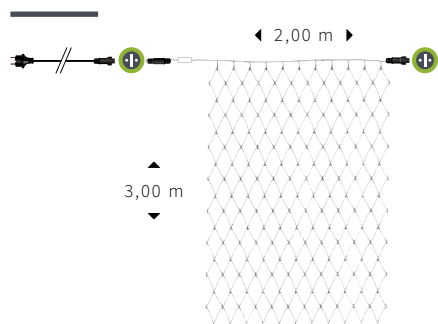

## FILET LUMINEUX | PÉTILLANT | 230 V

Un filet lumineux pour décorer un sapin entier !  
Maxi effet garanti !

| caps Ø 8mm

DÉSIGNATION	RÉFÉRENCE	NB LED	LED	CÂBLE	↑	↔	EFFET	⚡	P	Ⓢ	🏠
STITCH	<b>54450-B0-Z</b>	200	■	noir	H. 3,00 m	L. 2,00 m	✕	230 V	18,40 W	x 30	IP66