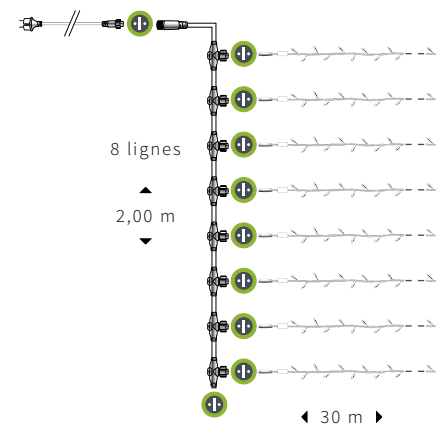

✕ COSMIC
Plafond lumineux, 8 lignes, 800 leds,
câble blanc, caps Ø 8mm

L.30,00 X I.2,00 M

	P		
230 V	73,60 W	x 3 en largeur	IP66

LED	RÉFÉRENCE
	54501-8-W0-Z
	54501-8-W9-Z