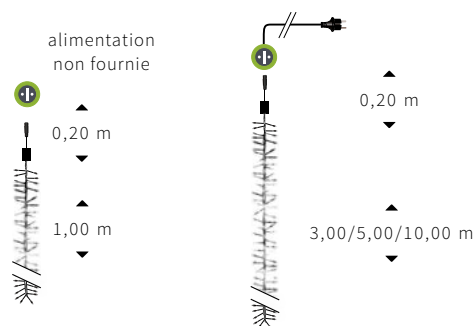

## GUIRLANDES 100% PÉTILLANT | 230 V

100<sup>x</sup> ORIGINAL  
Guirlande lumineuse 100% pétillante, caps Ø 8mm

L. 20,00 M

NB LED	⚡	P	🔌	🏠
200	230 V	18,40 W	x 5	IP66

RÉFÉRENCE

LED	CABLE BLANC
☐	<b>54380-2-FP0-Z</b>

## GUIRLANDES BOA COMÈTE | 230 V

✦ BOA COMÈTE  
Guirlande boa effet comète,  
câble blanc, boas Ø 13cm, caps Ø 8mm

L.1,00 M | L.3,00 M | L.5,00 M | L.10,00 M

↑	RÉFÉRENCE	LED	NB LED	P
H. 1,00 m	<b>39301-W0-Z</b>	■	50	4 W
H. 3,00 m	<b>39302-W0-Z</b>	■	150	5 W
H. 5,00 m	<b>39303-W0-Z</b>	■	250	8 W
H. 10,0 m	<b>39304-W0-Z</b>	■	500	12 W