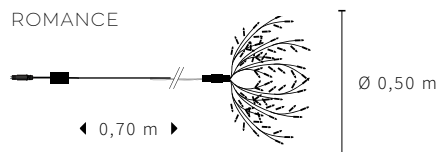

BOUQUETS LUMINEUX | 230 V

DÉSIGNATION	RÉFÉRENCE	NB LED	LED	BRANCHE	↔	EFFET	⚡	P	🔌	📖	🏠
ROMANCE	54361-AP0	190	■	argentée	Ø 0,50 m	✕^x	230 V	5 W	en entrée	1,1 kg	IP44
	54361-AP9	190	■	argentée	Ø 0,50 m	✕^x	230 V	5 W	en entrée	1,1 kg	IP44
	54361-AFP0	100	■	argentée	Ø 0,50 m	100^x	230 V	5 W	en entrée	1,1 kg	IP44