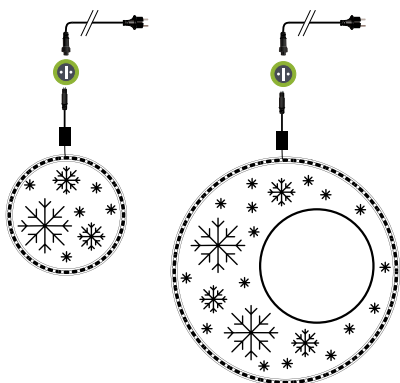

↗ (A) Ø 0,33 m | ↗ (B) Ø 0,66 m

DÉSIGNATION	RÉFÉRENCE	LED	↗	EFFET	⚡	P	🔌	📊	🏠
PLATINE (A)	40528-0	■	Ø 0,33 m	☀️☀️☀️	230 V	7,50 W	en entrée	0,80 kg	IP44
KIT PLATINES (A+B)	40527-0	■	Ø 0,33 m | Ø 0,66 m	☀️☀️☀️	230 V	22,50 W	en entrée	2,65 kg	IP44