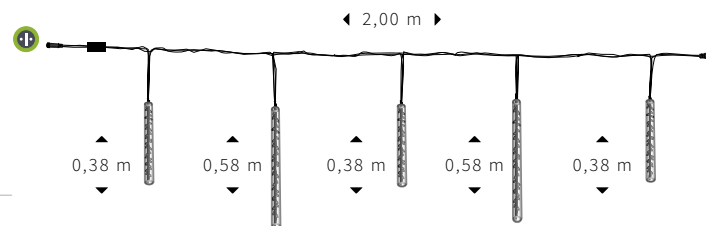

RIDEAUX | FESTISNOW | 230 V

FESTISNOW CURTAIN

Rideau festisnow, 5 descentes, 70 leds, câble blanc

H.0,58 X L.2,00 M

⚡	P	⊕	🏠	↕	↔	LED	NB LED	RÉFÉRENCE
230 V	5 W	x 50	IP44	H. 0,38/0,58 m	L. 2,00 m	■	70	39212-0