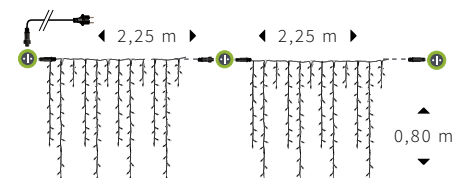

Hauteur des descentes : 20 | 40 | 80 cm