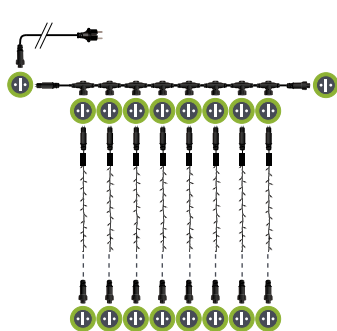

UN VRAI ATOUT ! AVEC NOTRE GAMME

INFINI' LIGHT PR ⊕

COMPOSEZ VOS RIDEAUX, SUIVANT VOS SUPPORTS ET VOS ENVIES :