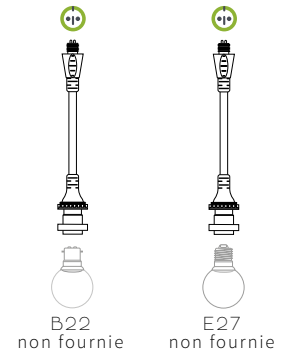

ADAPTATEURS POUR AMPOULE

DÉSIGNATION	RÉFÉRENCE	CÂBLE	↔	⚡	P	🏠
B22 - MÂLE	90256-B	noir	0,28 m	230 V	15 W (Max.)	IP44
E27 - MÂLE	90254-B	noir	0,28 m	230 V	15 W (Max.)	IP44

Adaptateur pour raccorder une ampoule ou un produit avec une douille de connexion B22 ou E27.

T DE RACCORD

DÉSIGNATION	RÉFÉRENCE	CÂBLE	⚡	P	🏠
T SOUPLE	90225-B-Z	noir	230 V	750 W (Max.)	IP66
	90225-W-Z	blanc	230 V	750 W (Max.)	IP66
T DUR	90221-B-Z	noir	230 V	750 W (Max.)	IP66
	90221-W-Z	blanc	230 V	750 W (Max.)	IP66