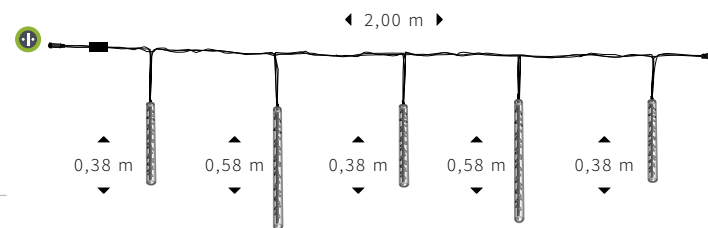

GUIRLANDES | FESTISNOW | 230 V

FESTISNOW CURTAIN
Rideau festisnow, 5 descentes, 70 leds, câble blanc

H.0,58 X L.2,00 M

	P					LED	NB LED	RÉFÉRENCE
230 V	5 W	x 50	IP44	H. 0,38/0,58 m	L. 2,00 m		70	39212-0