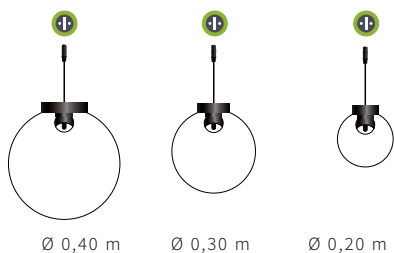

BULLES DE LUMIÈRE | 230 V

Apportez de l'élégance à vos rues grâce à nos bulles de lumière.

alimentation non fournie

DÉSIGNATION	RÉFÉRENCE	NB AMPOULE	LED	↗	EFFET	⚡	P	KG	⏻	🏠
BULLE DE LUMIÈRE	98620-20-B9	1 (E27)	■	Ø 0,20 m	-	230 V	2 W	0,4 kg	en entrée	IP44
	98620-30-B9	1 (E27)	■	Ø 0,30 m	-	230 V	2 W	0,6 kg	en entrée	IP44
	98620-40-B9	1 (E27)	■	Ø 0,40 m	-	230 V	2 W	0,8 kg	en entrée	IP44

Ampoule de remplacement pour bulles de lumière

DÉSIGNATION	RÉFÉRENCE	LED	NB LED	↗	EFFET	⚡	P	🏠
AMPOULE E27 LED	65062-9	■	1 LED / ampoule	Ø 60 mm	-	230 V	2 W	IP44
	65062-2	■	1 LED / ampoule	Ø 60 mm	-	230 V	2 W	IP44