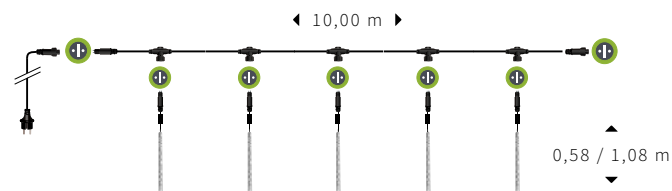

FESTISNOW KIT

Tubes festisnow, câble noir

📦 : 1 alimentation (1,50m) ⊕ 1 collecteur 5 sorties (10m) ⊕ 5 festisnow (5x0,58m ou 1,08m)

H.0,58 X L.10 M - H.1,08 X L.10 M

⚡	P	⊕	🏠	↕	↔	LED	NB LED	RÉFÉRENCE
230 V	20 W	x 10	IP44	H. 0,58 m	L. 10,0 m	■	5 x 20	39200-0
				H. 1,08 m	L. 10,0 m	■	5 x 40	39210-0