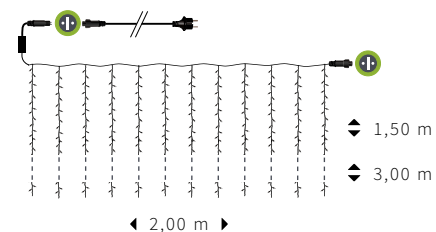

RIDEAUX DROITS | 100% PÉTILLANT | 230 V

100* MASTER
Rideau lumineux 100% pétillant, 12 descentes, câble blanc, caps Ø 8mm

↗	NB LED	⚡	P	Ⓜ	🏠	LED	RÉFÉRENCE
H.1,50 X L.2,00	144	230 V	9,20 W	x 50	IP66	■	54419-12-WFP0-Z
H.3,00 X L.2,00	288	230 V	18,40 W	x 15	IP66	■	54420-12-WFP0-Z