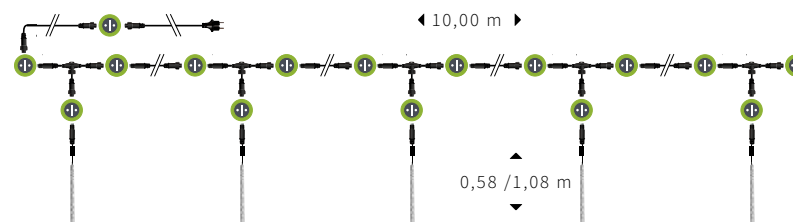

FESTISNOW KIT
Tubes festisnow, câble noir

: 1 alimentation (1,50m) 4 rallonges (5x2m)
 5 T de raccordement 5 festisnow (5x0,58m ou 1,08m)

H.0,58 X L.10 M - H.1,08 X L.10 M

	P					LED	NB LED	RÉFÉRENCE
230 V	20 W	x 10	IP44	H. 0,58 m	L. 10,0 m		5 x 20	39200-0
				H. 1,08 m	L. 10,0 m		5 x 40	39210-0