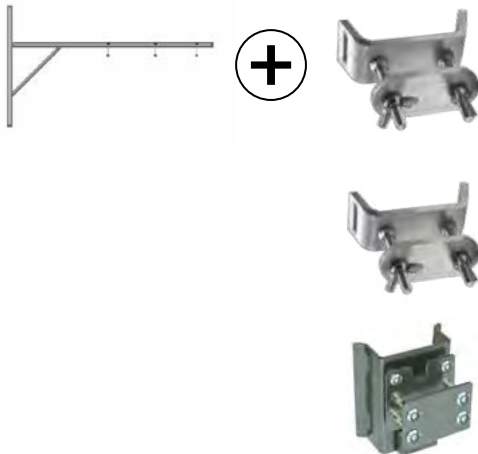

POSE ET INSTALLATION

FIXATION | MURALE

DÉSIGNATION	RÉFÉRENCE	CHARGE MAX	
ATTACHE MURALE Attache composée en 2 parties : une à fixer sur le mur, l'autre sur le motif Prévoir 2 attaches pour les motif supérieur à 1,50 m	90607	-	INT. EXT.

FIXATION | POTEAUX

DÉSIGNATION	RÉFÉRENCE	CHARGE MAX	
KIT FIXATION POTENCE + ATTACHE POTEAU Potence en aluminium pour fixation sur mur ou candélabre fournie avec piton à œil pour suspension à 40, 60 ou 80 cm. Attache poteau pour motif inférieur à 1,50 m Systèmes de fixation sécurisants, rapides et pratiques.	90735	15 kg (potence)	INT. EXT.
ATTACHE POTEAU POUR MOTIF INFÉRIEUR À 1,50 M Systèmes de fixation sécurisants, rapides et pratiques.	90601	-	INT. EXT.
ATTACHE POTEAU POUR MOTIF SUPÉRIEUR À 1,50 M Kit de 2 attaches poteau composées de 2 parties chacune. Systèmes de fixation sécurisants, rapides et pratiques.	90602	-	INT. EXT.