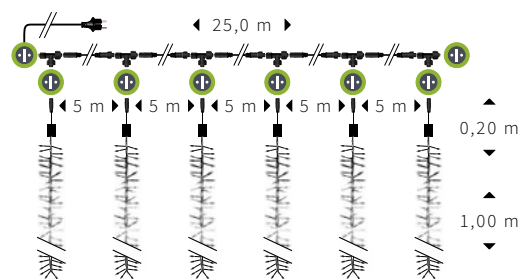

## GUIRLANDES BOA COMÈTE | 230 V

✦ BOA COMÈTE  
Guirlande boa effet comète,  
câble blanc, boas Ø 13cm, caps Ø 8mm

L.1,00 M | L.3,00 M | L.5,00 M | L.10,00 M

↑	RÉFÉRENCE	LED	NB LED	P
H. 1,00 m	<b>39301-W0-Z</b>	■	50	4 W
H. 3,00 m	<b>39302-W0-Z</b>	■	150	5 W
H. 5,00 m	<b>39303-W0-Z</b>	■	250	8 W
H. 10,0 m	<b>39304-W0-Z</b>	■	500	12 W

## KIT BOA COMÈTE | 230 V

✦ KIT 6 BOAS COMÈTE  
6 guirlandes boa effet comète,  
câble blanc, boas Ø 13cm, caps Ø 8mm

L.25,00 M X H.1,00 M

↑	↔	RÉFÉRENCE	LED	NB LED
H. 1,00 m	L. 25,0 m	<b>39350-W0-Z</b>	■	300

- 📦 :
- 1 alimentation (1,50m)
  - ⊕ 5 rallonges (5x5m)
  - ⊕ 6 T de raccordement
  - ⊕ 6 boas comète (6x1m)