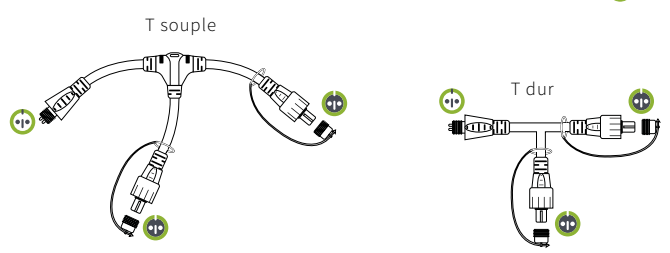

T DE RACCORD

DÉSIGNATION	RÉFÉRENCE	CÂBLE	⚡	P	🏠
T SOUPLE	90225-B-Z	noir	230 V	750 W (Max.)	IP66
	90225-W-Z	blanc	230 V	750 W (Max.)	IP66
T DUR	90221-B-Z	noir	230 V	750 W (Max.)	IP66
	90221-W-Z	blanc	230 V	750 W (Max.)	IP66