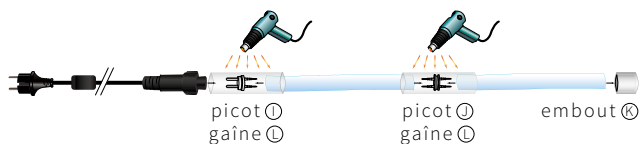

AVEC NOTRE GAMME
INFINI' LIGHT PRO

COMPLÉTEZ

			RÉFÉRENCE
	① PICOTS DE CONNEXION	x 100 (au raccordable)	80921
	② PICOTS DE RACCORDEMENT	x 100 (de néon à néon)	80922
	Ⓚ EMBOUTS DE PROTECTION	x 100	80923
	④ GAÎNE THERMO-RÉTRACTABLE	x 100 (pré-collée) transparente de 25 x 80 mm	80924

CONNECTEZ

80919 - PACK POUR RACCORDEMENT - NÉON

PACK POUR CONNEXION - ALIMENTATION

RÉFÉRENCE	CÂBLE	⚡	P	🏠
80918	noir	230 V	460 W (max.)	IP44

Alimentation avec redresseur + picot ① + gaîne ④ + embout Ⓚ pour néon

80920 - REDRESSEUR RACCORDBLE - NÉON