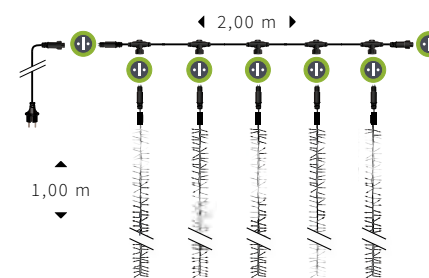

## KIT BOA COMÈTE | 230 V

✦ KIT 6 BOAS COMÈTE  
6 guirlandes boa effet comète,  
câble blanc, boas Ø 13cm, caps Ø 8mm

L.25,00 M X H.1,00 M

↑	↔	RÉFÉRENCE	LED	NB LED
H. 1,00 m	L. 25,0 m	<b>39350-W0-Z</b>	■	300

- 📦 :
- 1 alimentation (1,50m)
  - ⊕ 5 rallonges (5x5m)
  - ⊕ 6 T de raccordement
  - ⊕ 6 boas comète (6x1m)

## RIDEAU BOA COMÈTE | 230 V

✦ BOA CURTAIN  
rideau boa effet comète,  
câble blanc, boas Ø 13cm, caps Ø 8mm

L.2,00 M X H.1,00 M

↑	↔	RÉFÉRENCE	LED	NB LED
H. 1,00 m	L. 2,00 m	<b>39400-W0-Z</b>	■	250