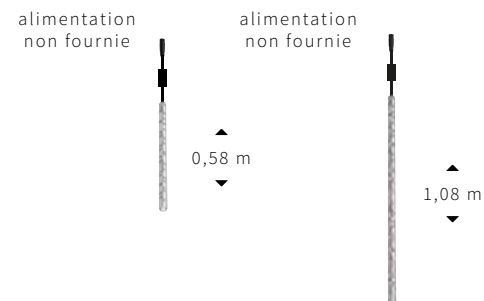

FESTISNOW | 230 V

TUBE FESTISNOW

Câble noir (alimentation non fournie)
Pour composer ou rallonger vos rideaux

H.0,58 M - H.1,08 M

⚡	P	⊕	🏠	↕	LED	NB LED	RÉFÉRENCE
230 V	4 W	en entrée	IP44	H. 0,58 m	■	20	39201-0
				H. 1,08 m	■	40	39211-0