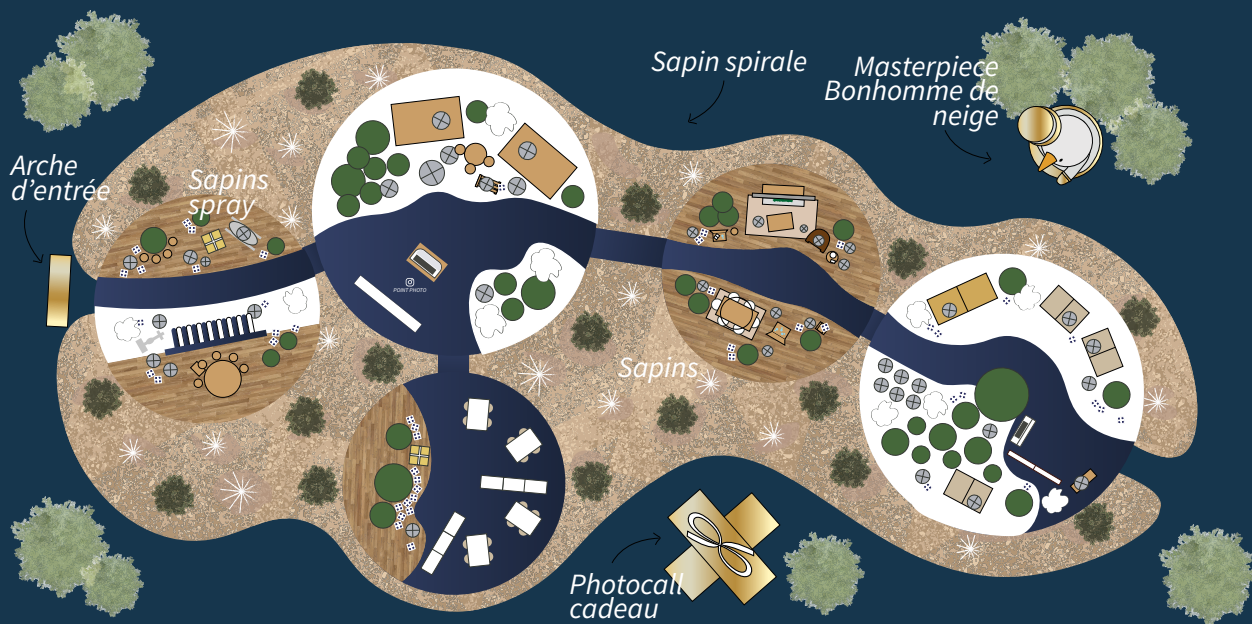

UNE COLLECTION SUR MERSURE LE VILLAGE DE BULLES

Les visiteurs vivront une expérience unique en déambulant en immersion dans un monde merveilleux aux décors les plus magiques les uns que les autres grâce à nos animaux fantastiques qui sauront les émerveiller ; un monde où vous pourrez mettre à disposition des animations sensorielles en collaboration avec les commerçants de votre centre-ville.

Offrez à chacun un moment en aparté en leur proposant des activités comme la rédaction de lettres au Père Noël, une séance photo au Photobooth, l'aménagement d'un coin lecture pour enfants...