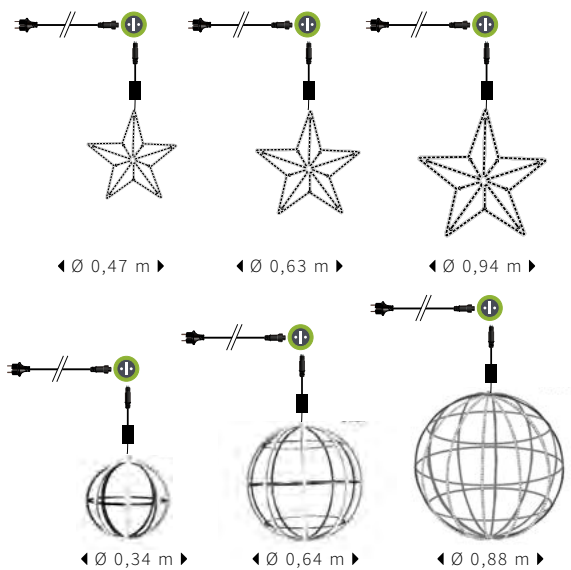

## ÉTOILES 3D | 12V

↕ ALENA Ø50 cm

Décoration originale de jour comme de nuit.

DÉSIGNATION	RÉFÉRENCE	NB LED	COLORIS	LED		EFFET		P			
ALENA BLANCHE	<b>50371-B9</b>	24 led / ampoule			Ø. 0,50 m	-	12 V	3 W	en entrée	0,60 kg	IP44
ALENA ROUGE	<b>50372-B2</b>	24 led / ampoule			Ø. 0,50 m	-	12 V	3 W	en entrée	0,60 kg	IP44
ALENA JAUNE	<b>50373-B9</b>	24 led / ampoule			Ø. 0,50 m	-	12 V	3 W	en entrée	0,60 kg	IP44

## SUSPENSIONS STRIPLED | 230 V

DÉSIGNATION	RÉFÉRENCE	NB LED	LED	↕	EFFET	⚡	P	🔌	🏠	
SIRIUS	<b>98615-A0</b>	240	■	Ø 0,47 m	☀️	230 V	20 W	en entrée	2,50 kg	IP44
	<b>98616-A0</b>	300	■	Ø 0,63 m	☀️	230 V	25 W	en entrée	3,00 kg	IP44
	<b>98617-A0</b>	420	■	Ø 0,94 m	☀️	230 V	35 W	en entrée	3,50 kg	IP44
NEPTUNE	<b>98612-A0</b>	240	■	Ø 0,34 m	☀️	230 V	39,60 W	en entrée	1,50 kg	IP44
	<b>98613-A0</b>	600	■	Ø 0,64 m	☀️	230 V	50 W	en entrée	2,50 kg	IP44
	<b>98614-A0</b>	960	■	Ø 0,88 m	☀️	230 V	80 W	en entrée	3,50 kg	IP44