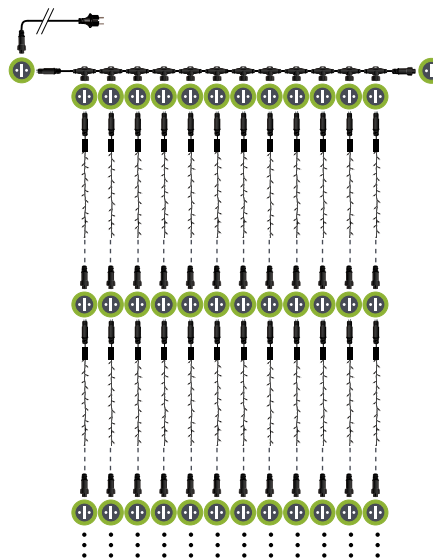

UN VRAI ATOUT ! AVEC NOTRE GAMME

INFINI' LIGHT PR ⊕

COMPOSEZ VOS RIDEAUX, SUIVANT VOS SUPPORTS ET VOS ENVIES :