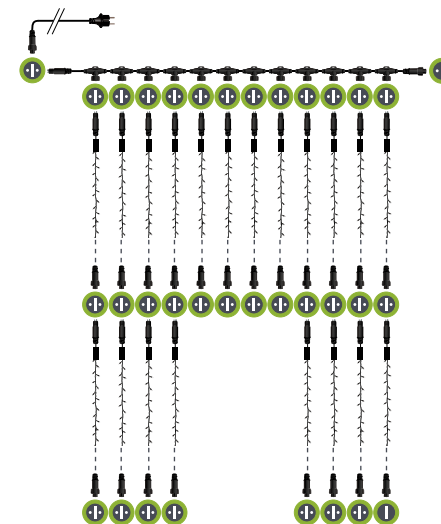

UN VRAI ATOUT ! AVEC NOTRE GAMME

INFINI' LIGHT PR ⊕

COMPOSEZ VOS RIDEAUX, SUIVANT VOS SUPPORTS ET VOS ENVIES :