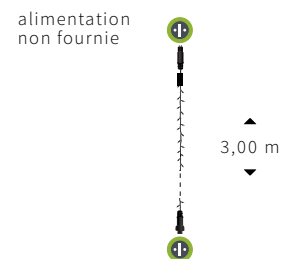

✕ MASTER +
Guirlande, câble blanc, caps Ø 8mm

H. **3,00 M**

NB LED	⚡	P	⊕	🏠
50	230 V	4,60 W	x 30	IP66

RÉFÉRENCE	LED
54310-W0-Z	■
54310-W9-Z	■
54310-W2-Z	■
54310-W3-Z	■