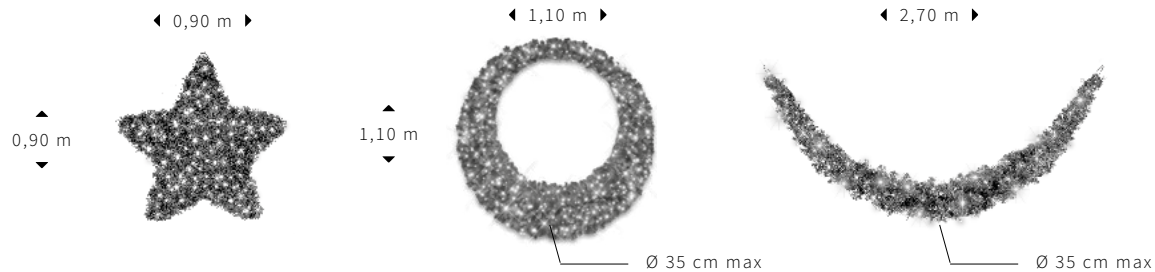

DÉSIGNATION	RÉFÉRENCE	NB LED	LED	↑	↗	Ø	EFFET	⚡	P	📦	🌱	🏠
ÉTOILE	93652-P9	300	■	H. 0,90 m	L. 0,90 m		✗	80 V	19,2 w	6,00 kg	en entrée	IP44
COURONNE LUNE	93650-P9	300	■	H. 1,10 m	L. 1,10 m	Ø 35 cm max	✗	80 V	19,2 w	13,00 kg	en entrée	IP44
JABOT	93649-P9	300	■	-	L. 2,70 m	Ø 35 cm max	✗	80 V	9,6 w	2,60 kg	en entrée	IP44