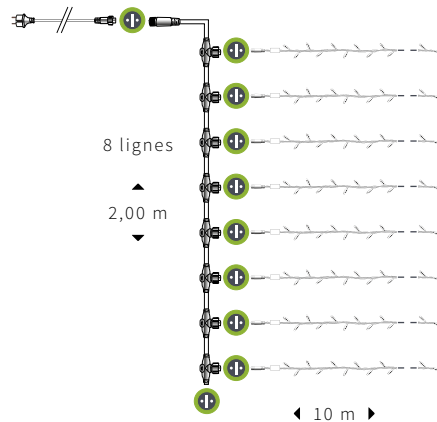

PLAFONDS LUMINEUX | PÉTILLANT | 230 V

✕ COSMIC
Plafond lumineux, 8 lignes, 216 leds,
câble blanc, caps Ø 8mm

L.10,00 X I.2,00 M

	P		
230 V	36,80 W	x 10 en largeur	IP66

LED	RÉFÉRENCE
	54500-8-W0-Z
	54500-8-W9-Z