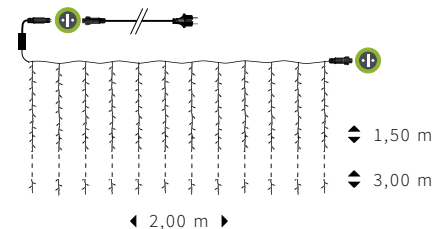

RIDEAUX DROITS | PÉTILLANT | 230 V

X* MASTER
Rideau lumineux pétillant, 12 descentes, câble blanc, caps Ø 8mm

H.1,50 X L.2,00 M

NB LED	⚡	P	Ⓜ	🏠
240	230 V	18,40 W	x 50	IP66

H.3,00 X L.2,00 M

NB LED	⚡	P	Ⓜ	🏠
480	230 V	28,80 W	x 15	IP66

LED	RÉFÉRENCE
■	54412-12-W0-Z
■	54412-12-W9-Z
■	54412-12-W3-Z
■	54412-12-W2-Z

LED	RÉFÉRENCE
■	54418-12-W0-Z
■	54418-12-W9-Z
■	54418-12-W3-Z
■	54418-12-W2-Z