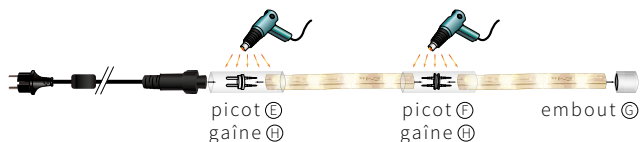

AVEC NOTRE GAMME

INFINI' LIGHT PRO

COMPLÉTEZ

		RÉFÉRENCE
ⓐ PICOTS DE CONNEXION	x 100 (au raccordable)	80914
ⓑ PICOTS DE RACCORDEMENT	x 100 (de stripléd à stripléd)	80915
ⓒ EMBOUTS DE PROTECTION	x 100	80916
ⓓ GAÏNE THERMO-RÉTRACTABLE	x 100 (pré-collée) transparente de 25 x 80 mm	80917

CONNECTEZ

80912 - PACK POUR RACCORDEMENT - STRIPLED

2 picots ⓑ + 2 gânes ⓓ + embout ⓒ

PACK POUR CONNEXION - ALIMENTATION

RÉFÉRENCE	CÂBLE	⚡	P	🏠
80911	noir	230 V	1500 W (max.)	IP44

Alimentation avec redresseur + picot ⓑ + gaine ⓓ + embout ⓒ pour stripléd

INSTALLEZ

**90500 - 1 MÈTRE X 13 MM
CORNIÈRE DE FIXATION**

80913 - REDRESSEUR RACCORDBLE - STRIPLED

pour composer avec nos produits raccordable