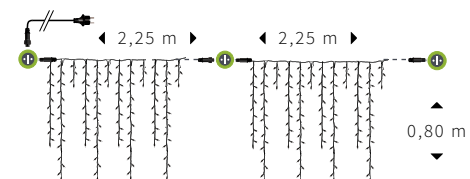

Hauteur des descentes : 20 | 40 | 80 cm

RIDEAU STALACTITE | 100% PÉTILLANT | 230 V

100^x AUTHENTIC

Rideau stalactite 100% pétillant, 36 descentes, câble blanc, caps Ø 8mm

H.0,80 X L.4,50 M

NB LED	⚡	P	⌚	🏠
180	230 V	9,20 W	x 20	IP66

LED	RÉFÉRENCE
■	54425-36-WFP0-Z