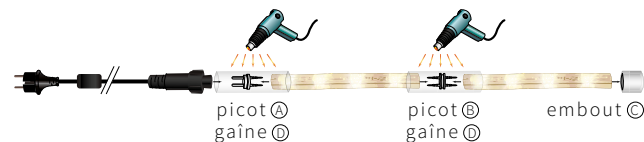

COMPLÉTEZ

			RÉFÉRENCE	↔
	Ⓐ PICOTS DE CONNEXION	x 100 (au raccordable)	90152	
	Ⓑ PICOTS DE RACCORDEMENT	x 100 (de cordon à cordon)	90170	
	Ⓒ EMBOUTS DE PROTECTION	x 100	90400	
	Ⓓ GAÎNE THERMO-RÉTRACTABLE	pré-collée transparente	90488	0,10 m
		pré-collée transparente	90490	1,22 m
		pré-collée noire	90490-B	1,22 m

RALLONGEZ

RALLONGES RACCORDBLES

	RÉFÉRENCE	CÂBLE	↔	⚡	P	🏠
	90303-B-Z	noir	L. 0,60 m	230 V	1000 W (max.)	IP66
	90303-W-Z	blanc	L. 0,60 m	230 V	1000 W (max.)	IP66
	90305-B-Z	noir	L. 2,00 m	230 V	1000 W (max.)	IP66
	90305-W-Z	blanc	L. 2,00 m	230 V	1000 W (max.)	IP66
	90306-B-Z	noir	L. 5,00 m	230 V	1000 W (max.)	IP66
	90306-W-Z	blanc	L. 5,00 m	230 V	1000 W (max.)	IP66

INSTALLEZ

COLLIERS NYLON POUR FIXATION

RÉFÉRENCE	↔	QTÉ
KCV140	142 x 3,2 mm	x 100
KCV165	165 x 2,5 mm	x 100
KCV250	250 x 4,8 mm	x 100
KCV280	280 x 4,8 mm	x 100
KCV292	292 x 3,6 mm	x 100

AVEC NOTRE GAMME

INFINI' LIGHT PRO

CONNECTEZ

90050 - PACK POUR RACCORDEMENT - CORDON

2 picots Ⓑ + 2 gaines Ⓓ + embout Ⓒ

PACK POUR CONNEXION - ALIMENTATION

RÉFÉRENCE	CÂBLE	⚡	P	🏠
90004	noir	230 V	460 W (max.)	IP44

Alimentation avec redresseur + picot Ⓐ + gaine Ⓓ + embout Ⓒ
pour cordon

DIVISEZ

PACK POUR RACCORDEMENT - T SOUPLE

RÉFÉRENCE	CÂBLE	⚡	P	🏠
90224-B	noir	230 V	750 W (max.)	IP44

T souple + 3 picots Ⓐ + 3 gaines Ⓓ + 2 embouts Ⓒ