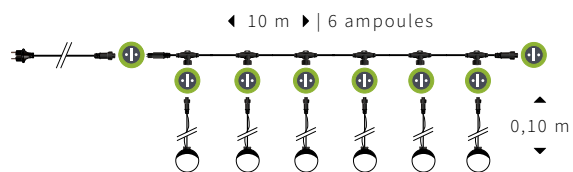

GUIRLANDE | MOON | 230 V

GUIRLANDE MOON

RÉFÉRENCE	NB LED	LED	CÂBLE	↔	EFFET	⚡	P	🔌	🏠
50359-W0	60 (6 x 10 LED SMD)	☐	noir	L. 10 m	-	230 V	12 W	x10	IP44
50359-W9	60 (6 x 10 LED SMD)	☐	noir	L. 10 m	-	230 V	12 W	x10	IP44

alimentation
non fournie

▲ 0,10 m ▼

1 ampoule
Ø 8 cm

AMPOULE MOON

RÉFÉRENCE	NB LED	LED	CÂBLE	↔	EFFET	⚡	P	🔌	🏠
98625-W0	10 (1 x 10 LED SMD)	☐	noir	Ø 8 cm	-	230 V	2 W	oui	IP44
98625-W9	10 (1 x 10 LED SMD)	☐	noir	Ø 8 cm	-	230 V	2 W	oui	IP44