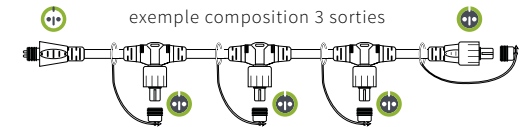

COLLECTEURS

DÉSIGNATION	RÉFÉRENCE	CÂBLE	↔	⚡	P	🏠
3 SORTIES	90380-B-Z	noir	L. 0,50 m	230 V	1000 W (Max.)	IP66
	90380-W-Z	blanc	L. 0,50 m	230 V	1000 W (Max.)	IP66
8 SORTIES	90390-B-Z	noir	L. 2,00 m	230 V	1000 W (Max.)	IP66
	90390-W-Z	blanc	L. 2,00 m	230 V	1000 W (Max.)	IP66
12 SORTIES	90391-B-Z	noir	L. 2,00 m	230 V	1000 W (Max.)	IP66
	90391-W-Z	blanc	L. 2,00 m	230 V	1000 W (Max.)	IP66
16 SORTIES	90396-B-Z	noir	L. 2,00 m	230 V	1000 W (Max.)	IP66
	90396-W-Z	blanc	L. 2,00 m	230 V	1000 W (Max.)	IP66
24 SORTIES	90398-B-Z	noir	L. 2,20 m	230 V	1000 W (Max.)	IP66
	90398-W-Z	blanc	L. 2,20 m	230 V	1000 W (Max.)	IP66