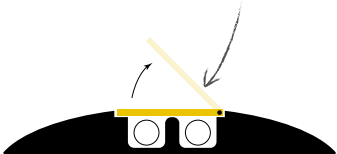

PASSAGE-CÂBLES | AVEC CAPOT À CHARNIÈRE

SÉCURITÉ :
NON DÉMONTABLE !

Passage de câble avec capot sur charnière non démontable.

DÉSIGNATION	RÉFÉRENCE	↕	↔	↗	KG	TAILLE CANAL (L X H)
PASSAGE DE CÂBLE 2 VOIES	PC-2V-100	H. 4,5 cm	L. 1,00 m	P. 0,25 m	Charge admissible 12 T	30 x 32mm (x2)
PASSAGE DE CÂBLE 3 VOIES	PC-3V-90	H. 5,5 cm	L. 0,90 m	P. 0,55 m	Charge admissible 20 T	30 x 30mm (x3)
PASSAGE DE CÂBLE 4 VOIES	PC-4V-90	H. 6,0 cm	L. 0,90 m	P. 0,58 m	Charge admissible 20 T	50 x 32mm (x4)

Certifié APAVE | Attention : ne jamais dépasser les charges indiquées.