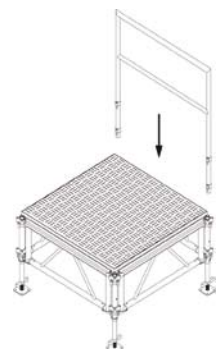

### DE ONDERDELEN:

A. Platforms

B. Legs

C. Side Panels

D. Guard Rails

E. Trappen

Bekijk filmpjes en bouw zelf je podium op [allterrain.intellistage.com](http://allterrain.intellistage.com)

#### A. Platforms

Twee soorten platforms zijn beschikbaar, beide meten 1x1m en hebben een draagcapaciteit van 1270kg/m<sup>2</sup>: Industrial en Aluminium. De alu platforms zijn bestand tegen weer en wind en kunnen gedurende lange periodes buiten gebruikt worden.