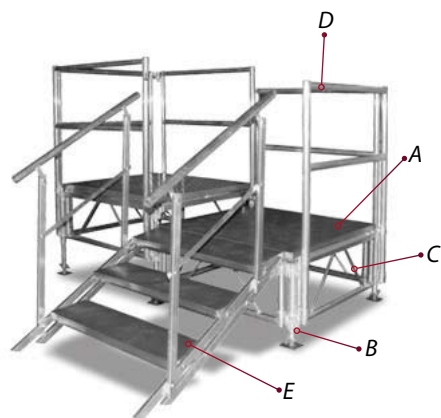

De revolutionaire nieuwe All Terrain podia zijn modulair, in hoogte verstelbaar en zowel verkrijgbaar in weather proof als in weather resistant afwerking. Wat deze podia echt bijzonder maakt is dat ze kunnen worden opgesteld op oneffen terrein en hellingen.

Modulair design (1x1m platforms): configureer je podium naar wens

- In de hoogte verstelbaar: 60, 80, 100 en 120cm
- Kan worden opgesteld op oneffen terrein en hellingen
- Verkrijgbaar in 2 afwerkingen: weather proof of weather resistant
- Voor belastingen tot 1270 kg per m²

- Lichte, duurzame en stabiele alu constructie
- Eenvoudig op te stellen en af te breken
- Compact
- Trappen, ballustrades en podiumrokken verkrijgbaar
- Kan worden geconfigureerd in verschillende hoogtes om bijvoorbeeld een oplopende tribune te maken

DE ONDERDELEN:

Bekijk filmpjes en bouw zelf je podium op allterrain.intellistage.com

A. Platforms

Twee soorten platforms zijn beschikbaar, beide meten 1x1m en hebben een draagcapaciteit van 1270kg/m²: Industrial en Aluminium. De alu platforms zijn bestand tegen weer en wind en kunnen gedurende lange periodes buiten gebruikt worden.

Prod. Code	Type	Afmeting	Prijs per stuk
itl-ateprs	Industrial water resistant	1 x 1 m	€ 204,00
itl-atepws	Aluminium water proof	1 x 1 m	€ 351,00

B. Legs

De legs of poten kunnen op verschillende hoogtes worden ingesteld: 60, 80, 100 en 120cm. Ze bestaan uit 3 delen:

1. **1. Base:** basis waarvan de hoogte nog kan worden bijgesteld tot je podium waterpas staat
2. **2. Extensions:** tussenstukken om je podium op de gewenste hoogte te brengen, lang en kort type beschikbaar
3. **3. Top fixture:** voor de bevestiging van side panels en guard rails of podia van $\neq$ hoogtes

Onderdelen Legs: