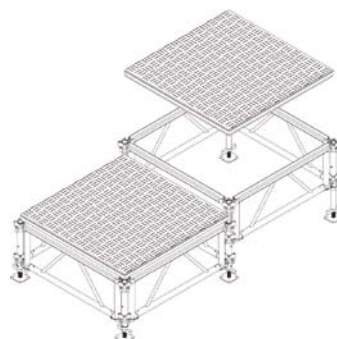

### DE ONDERDELEN:

A. Platforms

B. Legs

C. Side Panels

D. Guard Rails

E. Trappen

Bekijk filmpjes en bouw zelf je podium op [allterrain.intellistage.com](http://allterrain.intellistage.com)

#### A. Platforms

Twee soorten platforms zijn beschikbaar, beide meten 1x1m en hebben een draagcapaciteit van 1270kg/m<sup>2</sup>: Industrial en Aluminium. De alu platforms zijn bestand tegen weer en wind en kunnen gedurende lange periodes buiten gebruikt worden.