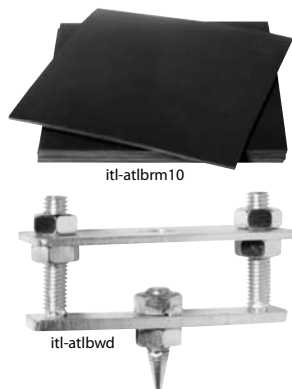

### C. Side Panels

De side panels verbinden de poten met elkaar en vormen het frame waarop de platforms rusten. Speciale side panels en top fixtures zijn nodig wanneer je een podium van verschillende hoogtes maakt.

### D. Guard Rails

Om veiligheidsredenen kunnen ballustrades worden aangebracht, in de hoeken moet een speciaal verbindingsstuk gebruikt worden.

Prod. Code	Type	Prijs per stuk
itl-ategrs	Guard Rail voor 1m x1m platform	€ 126,00
itl-atsgr	Hoekadapter voor guard rails	€ 33,00

### E. Trappen

Om je podium toegankelijk te maken kunnen ook trappen en bijhorende leuningen worden aangebracht.

Prod. Code	Type	Afwerking	Prijs per stuk
itl-atest3	Trap, 3 tredes v. podia 60-80cm	Industrial	€ 426,00
itl-atestw3	Trap, 3 tredes v. podia 60-80cm	Aluminium	€ 588,00
itl-atest5	Trap, 5 tredes v. podia 100-120cm	Industrial	€ 603,00
itl-atestw5	Trap, 5 tredes v. podia 100-120cm	Aluminium	€ 879,00
itl-atst3grd	Leuning voor trap met 3 tredes	-	€ 165,00
itl-atst5grd	Leuning voor trap met 5 tredes	-	€ 172,50

### F. Skirts

De brandvrije podiumrokken geven je podium een professionele look, speciale clips voor de bevestiging zijn inbegrepen.

Prod. Code	Type	Hoogte	Prijs per stuk
itl-atsk2x60	Branvrije podiumrok, 2m	60cm	€ 60,00
itl-atsk2x80	Branvrije podiumrok, 2m	80cm	€ 72,00
itl-atsk2x100	Branvrije podiumrok, 2m	100cm	€ 84,00
itl-atsk2x120	Branvrije podiumrok, 2m	120cm	€ 93,00