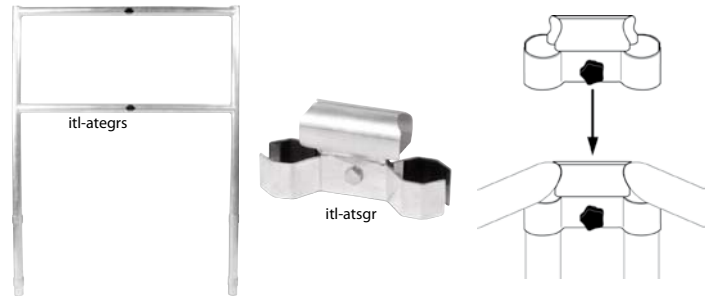

D. Guard Rails

Om veiligheidsredenen kunnen ballustrades worden aangebracht, in de hoeken moet een speciaal verbindingsstuk gebruikt worden.

Prod. Code	Type	Prijs per stuk
itl-ategrs	Guard Rail voor 1m x1m platform	€ 126,00
itl-atsgr	Hoekadapter voor guard rails	€ 33,00