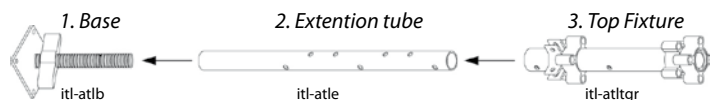

Prod. Code	Type	Afmeting	Prijs per stuk
itl-ateprs	Industrial water resistant	1 x 1 m	€ 204,00
itl-atepws	Aluminium water proof	1 x 1 m	€ 351,00

itl-atepws

itl-ateprs

#### B. Legs

De legs of poten kunnen op verschillende hoogtes worden ingesteld: 60, 80, 100 en 120cm. Ze bestaan uit 3 delen:

- 1. Base:** basis waarvan de hoogte nog kan worden bijgesteld tot je podium waterpas staat
- 2. Extensions:** tussenstukken om je podium op de gewenste hoogte te brengen, lang en kort type beschikbaar
- 3. Top fixture:** voor de bevestiging van side panels en guard rails of podia van  $\neq$  hoogtes