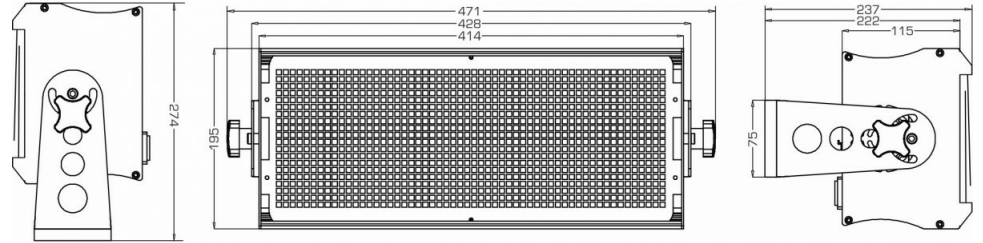

## SPECIFICATIES

<b>Algemeen : Toepassing</b>	DJ & Club, Stage & Rental, Theatre
<b>Algemeen : Afmetingen (cm)</b>	47,1 x 19,5 x 27,4 (237) cm
<b>Algemeen : Gewicht (kg)</b>	8.54
<b>Algemeen : Stroomvoorziening</b>	AC 230V, 50Hz
<b>Algemeen : Energie label</b>	N/A
<b>Algemeen : Stroomverbruik W</b>	900
<b>Algemeen : Kleur</b>	black
<b>Algemeen : Display</b>	LCD
<b>Algemeen : Bevestiging</b>	optional omega bracket
<b>Algemeen : IP rating</b>	indoor
<b>Controle : manueel</b>	Nee
<b>Controle : Master/Slave</b>	Ja
<b>Controle : DMX M/S</b>	Nee
<b>Controle : autonoom</b>	no
<b>Controle : Type meegeleverde afstandsbediening</b>	-
<b>Controle : Type optionele afstandsbediening</b>	-
<b>Controle : programmeerbaar</b>	Nee
<b>Controle : upgradable software</b>	Ja
<b>Controle : maximum DMX kanalen</b>	13
<b>Licht : type fitting</b>	none
<b>Licht : Lux</b>	-
<b>Licht : lumen</b>	-
<b>Licht : lamp</b>	LED
<b>Licht : min. kleurtemperatuur (K)</b>	4500
<b>Licht : max. kleurtemperatuur (K)</b>	4500
<b>Licht : CRI</b>	90
<b>Licht : kleuren</b>	Wit
<b>Licht : kleuren mengen</b>	Nee
<b>Licht : vaste gobos</b>	-
<b>Licht : roterende gobos</b>	-
<b>licht : focus</b>	None
<b>Licht : zoom</b>	None
<b>Licht : iris</b>	Nee
<b>Licht : prisma ( # facetten + roterend j/n )</b>	-
<b>Licht : frost effect</b>	No
<b>Licht : min. hoek lichtstraal (°)</b>	-
<b>Licht : max. hoek lichtstraal (°)</b>	120
<b>Aansluiting : ingang</b>	3 pin XLR, 5 pin XLR, powercon
<b>Aansluiting : uitgang</b>	3 pin XLR, 5 pin XLR, powercon
<b>Aansluiting : 3 pin XLR</b>	Ja
<b>Aansluiting : 5 pin XLR</b>	Ja
<b>Aansluiting : Power Conn.</b>	Ja
<b>Aansluiting : midi</b>	Nee
<b>Aansluiting : usb</b>	Nee
<b>Aansluiting : wifi</b>	nee
<b>Aansluiting : bluetooth</b>	Nee
<b>Aansluiting : artnet</b>	Nee
<b>Aansluiting : rdm</b>	Nee
<b>Brand</b>	BRITEQ
<b>EANCode</b>	5420025647144
<b>Discontinued</b>	Nee