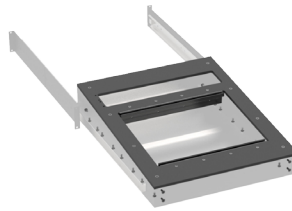

RACK DE RÉGIE VIDÉO 24"

POUR ÉCRAN 24" ET APPAREILS 19"

**RYTHMES
& SONS**

Pour permettre l'intégration d'écrans 24" et de tiroirs pour des appareils 19", Rythmes & Sons a développé cette nouvelle génération de rack 24" ainsi qu'une gamme complète d'accessoires.

Réf. FRR 24BS 32U80

ACCESSOIRES POUR RACK DE RÉGIE VIDÉO 24"

Tiroir 14U pour appareils 19"
Réf. FAR 24TR-1503

Interface 14U pour 4 boîtiers RCP + patch 2U 19"
Réf. FAR 24IN-010

Extensions de tiroir pour boîtiers RCP
Réf. FAR 24TR-1503

Support d'écran (jusqu'à 24")
Réf. FAR 24DS-06

Profilés articulés 12U pour patches 19"
Réf. FAR 24RD-12

Réductions 1U, 2U, 3U et 12U de 24" à 19"
Réf. FAR 24RD-Ox

Equerres latérales
Réf. FAR 24CL-0020

RYTHMES & SONS