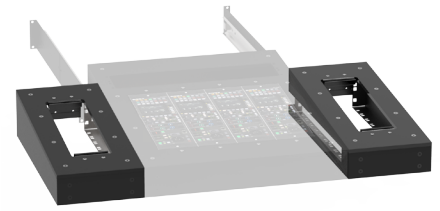

RACK DE RÉGIE VIDÉO 24"

POUR ÉCRAN 24" ET APPAREILS 19"

**RYTHMES
& SONS**

Pour permettre l'intégration d'écrans 24" et de tiroirs pour des appareils 19", Rythmes & Sons a développé cette nouvelle génération de rack 24" ainsi qu'une gamme complète d'accessoires.

Réf. FRR 24BS 32U80

ACCESSOIRES POUR RACK DE RÉGIE VIDÉO 24"

Tiroir 14U pour appareils 19"
Réf. FAR 24TR-1503

Interface 14U pour 4 boîtiers RCP + patch 2U 19"
Réf. FAR 24IN-010

Extensions de tiroir pour boîtiers RCP
Réf. FAR 24TR-1503

Support d'écran (jusqu'à 24")
Réf. FAR 24DS-06

Profilés articulés 12U pour patches 19"
Réf. FAR 24RD-12

Réductions 1U, 2U, 3U et 12U de 24" à 19"
Réf. FAR 24RD-Ox

Equerres latérales
Réf. FAR 24CL-0020

RYTHMES & SONS