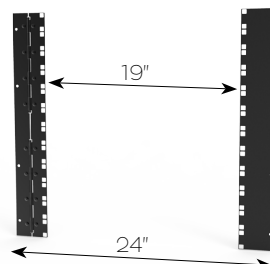

RACK DE RÉGIE VIDÉO 24"

POUR ÉCRAN 24" ET APPAREILS 19"

**RYTHMES
& SONS**

Pour permettre l'intégration d'écrans 24" et de tiroirs pour des appareils 19", Rythmes & Sons a développé cette nouvelle génération de rack 24" ainsi qu'une gamme complète d'accessoires.

Réf. FRR 24BS 32U80

ACCESSOIRES POUR RACK DE RÉGIE VIDÉO 24"

Tiroir 14U pour appareils 19"
Réf. FAR 24TR-1503

Interface 14U pour 4 boîtiers RCP + patch 2U 19"
Réf. FAR 24IN-010

Extensions de tiroir pour boîtiers RCP
Réf. FAR 24TR-1503

Support d'écran (jusqu'à 24")
Réf. FAR 24DS-06

Profilés articulés 12U pour patches 19"
Réf. FAR 24RD-12

Réductions 1U, 2U, 3U et 12U de 24" à 19"
Réf. FAR 24RD-Ox

Equerres latérales
Réf. FAR 24CL-0020

RYTHMES & SONS