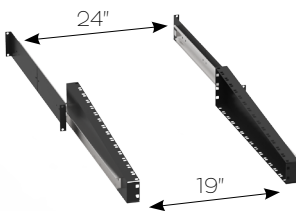

RACK DE RÉGIE VIDÉO 24"

POUR ÉCRAN 24" ET APPAREILS 19"

**RYTHMES
& SONS**

Pour permettre l'intégration d'écrans 24" et de tiroirs pour des appareils 19", Rythmes & Sons a développé cette nouvelle génération de rack 24" ainsi qu'une gamme complète d'accessoires.

Réf. FRR 24BS 32U80

ACCESSOIRES POUR RACK DE RÉGIE VIDÉO 24"

Tiroir 14U pour appareils 19"
Réf. FAR 24TR-1503

Interface 14U pour 4 boîtiers RCP + patch 2U 19"
Réf. FAR 24IN-010

Extensions de tiroir pour boîtiers RCP
Réf. FAR 24TR-1503

Support d'écran (jusqu'à 24")
Réf. FAR 24DS-06

Profilés articulés 12U pour patches 19"
Réf. FAR 24RD-12

Réductions 1U, 2U, 3U et 12U de 24" à 19"
Réf. FAR 24RD-Ox

Equerres latérales
Réf. FAR 24CL-0020

RYTHMES & SONS