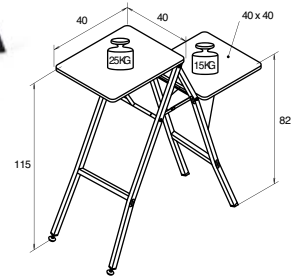

**GIGANT**

- Stabiele en stevige projectortafel met twee bladen op ongelijke hoogte.
- Voor extra stabiliteit heeft de Gigant twee stelpoten.
- Zowel het bovenblad als het onderblad is inklapbaar en het bovenblad is neigbaar.
- Het stevige stalen frame is gepoedercoat in donkergrijs (RAL 7021) en de bladen zijn lichtgrijs (RAL 7035).
- Direct klaar voor gebruik.

**GIGANT**

Type	Donkergrijs frame art.nr.	Netto gewicht in kg
Gigant I	11200036	10

**TELEMASTER**

- Lichtgewicht projectortafel met vier telescoop poten die een optimale stabiliteit garanderen.
- Zeer compact, ideaal voor het geven van presentaties op locatie.
- De afschroefbare telescoop poten kunnen geklemd worden onder het projectorblad met handgreep, waardoor de TeleMaster gemakkelijk en compact te vervoeren is.
- Elke telescoop poot is traploos verstelbaar waardoor de positie van het bovenblad exact kan worden bepaald. De aluminium telescoop poten kunnen worden gesteld van minimaal 80 cm tot maximaal 140 cm hoogte.

- De TeleMaster I heeft een royaal bovenblad van 65x45 cm, de TeleMaster II heeft een compacter bovenblad van 48x29 cm.
- Direct klaar voor gebruik.

**ACCESSOIRES**

- Extra onderblad  
11830001 Lichtgrijs

**TELEMASTER**

Type	Aluminiumframe art.nr.	Netto gewicht in kg	Projectorblad afmeting lxb cm	Projectorblad belastbaarheid in kg
TeleMaster I	11230083	6	64x45	20
TeleMaster II	11230085	5	48x29	20

**SOLO 8000 / 9000**