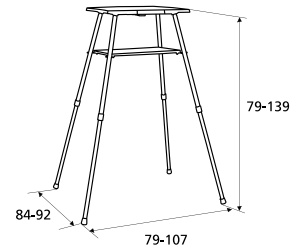

**GIGANT**

Type	Donkergrijs frame art.nr.	Netto gewicht in kg
Gigant I	11200036	10

**TELEMASTER**

- Lichtgewicht projectortafel met vier telescoop poten die een optimale stabiliteit garanderen.
- Zeer compact, ideaal voor het geven van presentaties op locatie.
- De afschroefbare telescoop poten kunnen geklemd worden onder het projectorblad met handgreep, waardoor de TeleMaster gemakkelijk en compact te vervoeren is.
- Elke telescoop poot is traploos verstelbaar waardoor de positie van het bovenblad exact kan worden bepaald. De aluminium telescoop poten kunnen worden gesteld van minimaal 80 cm tot maximaal 140 cm hoogte.

- De TeleMaster I heeft een royaal bovenblad van 65x45 cm, de TeleMaster II heeft een compacter bovenblad van 48x29 cm.
- Direct klaar voor gebruik.

**ACCESSOIRES**

- Extra onderblad  
11830001 Lichtgrijs

**TELEMASTER**

Type	Aluminiumframe art.nr.	Netto gewicht in kg	Projectorblad afmeting lxb cm	Projectorblad belastbaarheid in kg
TeleMaster I	11230083	6	64x45	20
TeleMaster II	11230085	5	48x29	20

**SOLO 8000 / 9000**

- De Solo 8000 heeft een vast bovenblad terwijl het bovenblad van de Solo 9000 neigbaar is.
- Het bovenblad heeft rondom een stootrand en extra opstaande rail ter bescherming van de projector.
- De Solo 8000 is in hoogte verstelbaar via de sterknoppen en de Solo 9000 is traploos in hoogte verstelbaar.
- Gemakkelijk te vervoeren dankzij vier zwenkwielen.
- Het stevige stalen frame is gepoedercoat in donkergrijs (RAL 7021) en de bladen zijn lichtgrijs (RAL 7035).
- Eenvoudige montage.