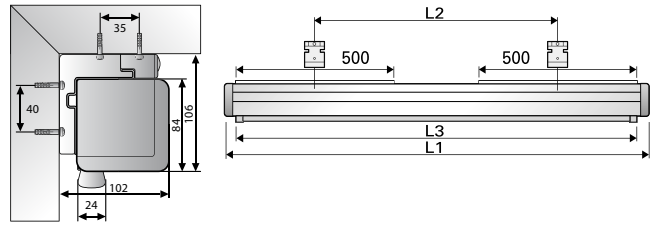

PROSCREEN

Professionele kwaliteit met veerbediening.

- Professioneel handbediend projectiescherm, leverbaar in diverse aspect ratio's en doeksoorten.
- Dankzij een soepel veermechanisme kan het projectiedoek snel en probleemloos in- en uitgerold worden.
- Voor een gewenste afstelling van de hoogte blokkeert het scherm op elke 20 cm bij het afrollen.
- Eenvoudige montage direct aan wand, plafond en/of in een koof dankzij het Easy Install systeem.
- De koker en het projectiedoek zijn exact op maat te maken en de koker en onderbalk zijn in iedere gewenste kleur leverbaar voor een optimale integratie in elk interieur.

PROSCREEN

Beeldverhouding	Schermformaat hxb cm	Zichtmaat hxb cm	Nominale diagonaal cm inches		Koker (RAL 9016)			Netto gewicht in kg	Doeksoorten		
					L1	L2	L3		Matwit S	Datalux S	High Power
					mm	mm	mm		art. nr	art. nr	art. nr
4:3	138x180	126x168	210	83	1914	1734	1820	11	10200016	10200030	10200018
4:3	153x200	143x190	238	94	2134	1954	2040	13	10200008	10200031	10200020
4:3	168x220	158x210	263	103	2334	1754	2240	15	10200123	10200124	10200125
4:3	183x240	173x230	288	113	2534	2354	2440	16	10200009	10200032	10200022
4:3	213x280	203x270	338	133	2934	2754	2840	19	10200005	10200034	
16:9	117x200	107x190	218	86	2134	1954	2040	12	10200035	10200036	
16:9	128x220	118x210	241	95	2334	1754	2240	15	10200126	10200127	
16:9	139x240	129x230	264	104	2534	2354	2440	15	10200023	10200029	
16:9	162x280	152x270	310	122	2934	2754	2840	18	10200090	10200091	
16:10	129x200	119x190	224	88	2134	1954	2040	12	10201062		
16:10	141x220	131x210	248	97	2334	1754	2240	15	10201068		
16:10	154x240	144x230	271	107	2534	2354	2440	16	10201061		
16:10	179x280	169x270	318	125	2934	2754	2840	18	10201069		
1:1	160x160	151x151			1714	1534	1620	10	10200001	10200026	10200011
1:1	180x180	173x173			1914	1734	1820	12	10200002	10200027	10200013
1:1	200x200	195x195			2134	1954	2040	14	10200004	10200028	10200015
1:1	220x220	215x215			2334	1754	2240	15	10200121	10200122	
1:1	240x240	235x235			2534	2354	2440	17	10200006	10200033