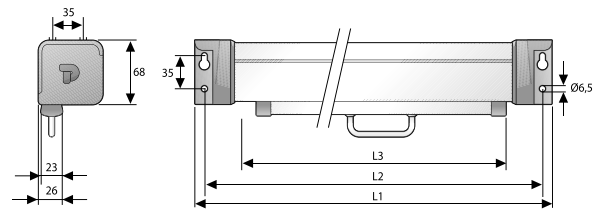

SLIMSCREEN

De meest compacte koker.

- Basis handbediend projectiescherm met veermechanisme
- Uitgevoerd in de meest compacte koker.
- Eenvoudig te monteren aan wand of plafond met behulp van de geïntegreerde ophangbeugels aan beide eindkappen.
- Voor een gewenste afstelling van de hoogte blokkeert het scherm op elke 11 cm bij het afrollen. Bij een breedtemaat van 200 cm is dit 15 cm.

SLIMSCREEN

Beeldverhouding	Schermformaat hxb cm	Zichtmaat hxb cm	Nominaal diagonaal cm inches		Koker (RAL 9016)			Netto gewicht in kg	Doeksoorten	
					L1	L2	L3		Matwit S	Datalux S
					mm	mm	mm		art. nr	art. nr
4:3	123x160	110x146	183	72	1718	1696	1620	6	10200068	10200078
4:3	138x180	126x168	210	83	1918	1896	1820	7	10200070	10200079
4:3	153x200	143x190	238	94	2138	2116	2040	8	10200084	10200085
16:9	90x160	82x146	168	66	1718	1696	1620	6	10200080	
16:9	102x180	95x168	193	76	1918	1896	1820	7	10200081	
16:9	117x200	107x190	218	86	2138	2116	2040	8	10200089	
1:1	125x125	120x120			1380	1358	1282	5	10200061	10200075
1:1	145x145	140x140			1588	1566	1490	6	10200086	10200087
1:1	160x160	151x151			1718	1696	1620	7	10200062	10200076
1:1	180x180	173x173			1918	1896	1820	8	10200063	10200077
1:1	200x200	195x195			2138	2116	2040	9	10200064	10200088