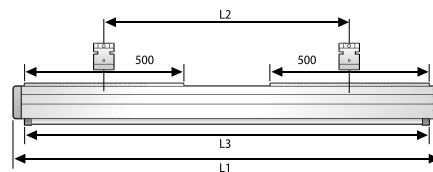

COMPACT (RF) ELECTROL

Professionele kwaliteit in een compacte koker.

COMPACT RF ELECTROL

Beeldverhouding	Schermformaat	Zichtmaat	Nominaal diagonaal		Koker (RAL 9016)			Netto gewicht	Doeksoorten		
					L1	L2	L3		Matwit S	High Contrast S	Datalux S
	hxb cm	hxb cm	cm	inches	mm	mm	mm	in kg	art. nr	art. nr	art. nr
4:3	123x160	110x146	183	72	1714	1534	1620	10	10101082	10101098	10101092
4:3	138x180	126x168	210	83	1914	1734	1820	12	10101083	10101099	10101093
4:3	153x200	143x190	238	94	2134	1954	2040	14	10101084	10101100	10101094
4:3	168x220	158x210	263	103	2334	1754	2240	16	10101989	10101990	10101991
4:3	183x240	173x230	288	113	2534	2354	2440	18	10101086	10101101	10101095
4:3	213x280	203x270	338	133	2934	2754	2840	22	10101087		
4:3	228x300	218x290	363	143	3134	2954	3140	24	10101096		
16:9	90x160	82x146	168	66	1714	1534	1620	10	10101102	10101103	10101104
16:9	102x180	95x168	193	76	1914	1734	1820	12	10101105	10101106	10101107
16:9	117x200	107x190	218	86	2134	1954	2040	14	10101108	10101109	10101110
16:9	128x220	118x210	241	95	2334	1754	2240	16	10101992	10101993	10101994
16:9	139x240	129x230	264	104	2534	2354	2440	18	10101111	10101112	10101113
16:9	162x280	152x270	310	122	2934	2754	2840	22	10101097		
16:9	173x300	163x290	333	131	3134	2954	3040	24	10101145		
16:10	129x200	119x190	224	88	2134	1954	2040	14	10102473		
16:10	141x220	131x210	248	97	2334	1754	2240	16	10102474		
16:10	154x240	144x230	271	107	2534	2354	2440	18	10102011		
16:10	179x280	169x270	318	125	2934	2754	2840	22	10100860		
16:10	191x300	181x290	342	135	3134	2954	3040	24	10102475		
1:1	160x160	151x151			1714	1534	1620	10	10101079		10101088
1:1	180x180	173x173			1914	1734	1820	12	10101080		10101089
1:1	200x200	195x195			2134	1954	2040	14	10101081		10101090
1:1	220x220	215x215			2334	1754	2240	16	10101987		10101988
1:1	240x240	235x235			2534	2354	2440	18	10101085		10101091