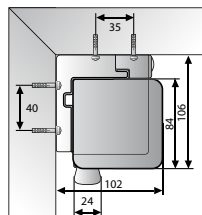

COMPACT (RF) ELECTROL