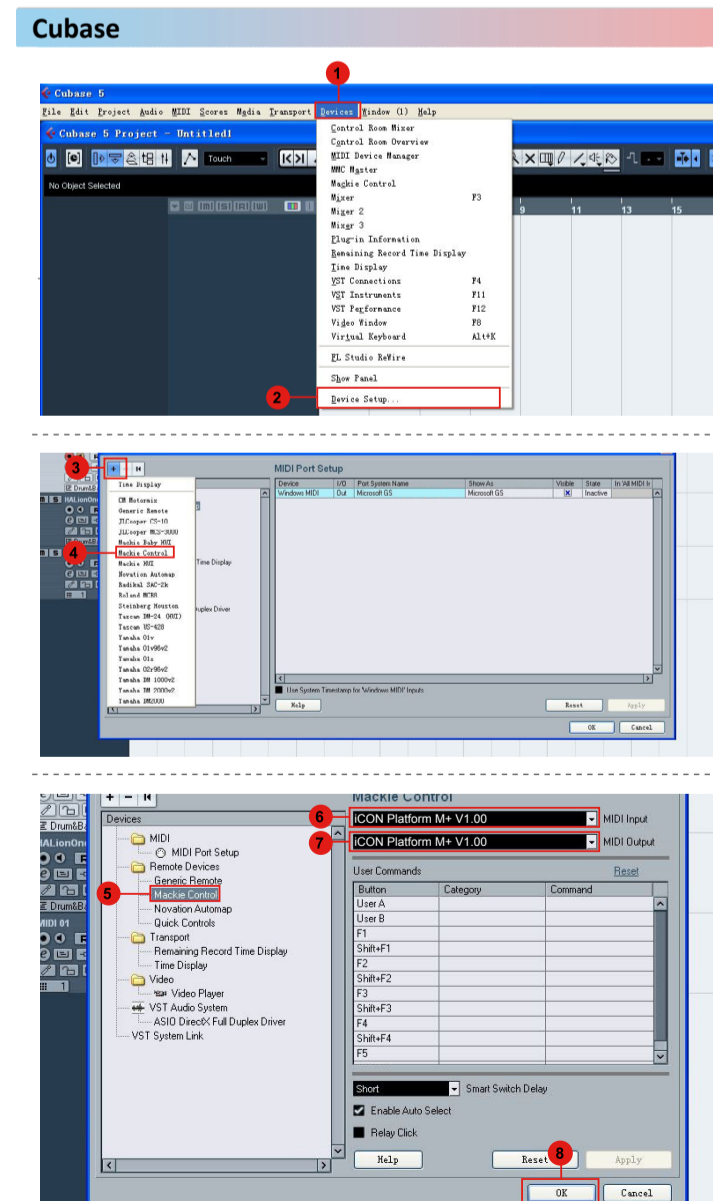

Platform D2

Unpack / Déballer / Auspacken / Disimballare il contenuto / Desembalaje / パッケージを開く

Platform M+ / Platform X+ / Platform D2

For Mackie Control / HUI

Samplitude

Studio One

Logic Pro

Reaper