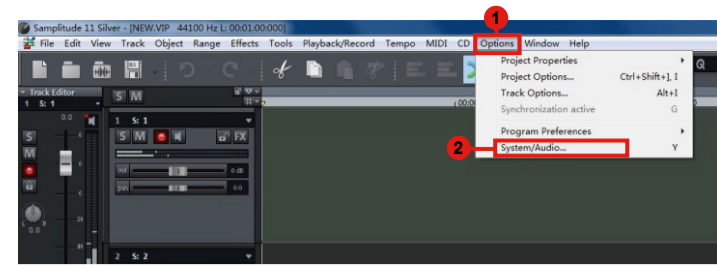

Platform D2

Unpack / Déballer / Auspacken / Disimballare il contenuto / Desembalaje / パッケージを開く

Platform M+ / Platform X+ / Platform D2

For Mackie Control / HUI

Samplitude

Studio One

Logic Pro

Reaper