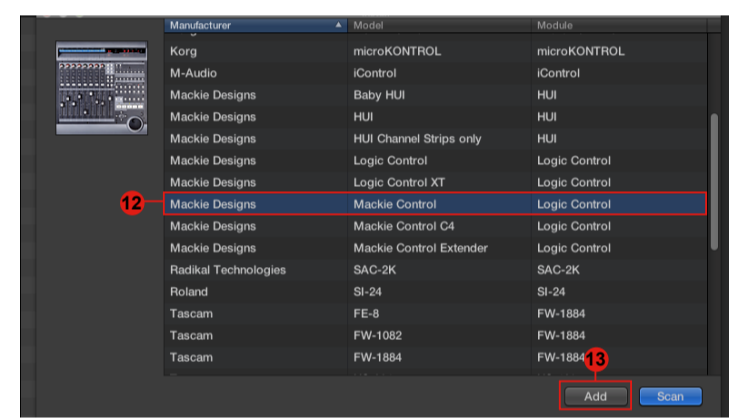

Platform D2

Unpack / Déballer / Auspacken / Disimballare il contenuto / Desembalaje / パッケージを開く

Platform M+ / Platform X+ / Platform D2

For Mackie Control / HUI

Samplitude

Studio One

Logic Pro

Reaper