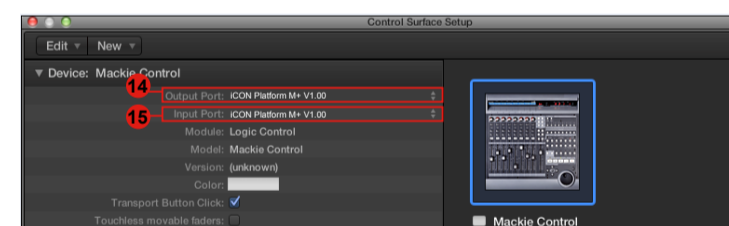

Platform D2

Unpack / Déballer / Auspacken / Disimballare il contenuto / Desembalaje / パッケージを開く

Platform M+ / Platform X+ / Platform D2

For Mackie Control / HUI

Samplitude

Studio One

Logic Pro

Reaper