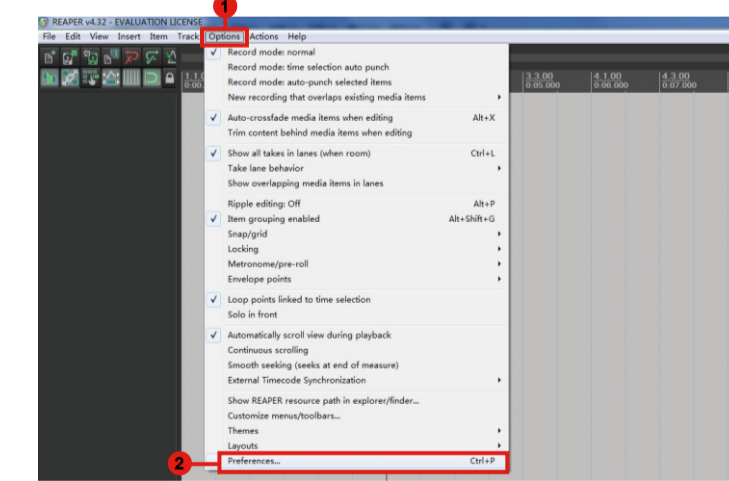

Platform D2

Unpack / Déballer / Auspacken / Disimballare il contenuto / Desembalaje / パッケージを開く

Platform M+ / Platform X+ / Platform D2

For Mackie Control / HUI

Samplitude

Studio One

Logic Pro

Reaper