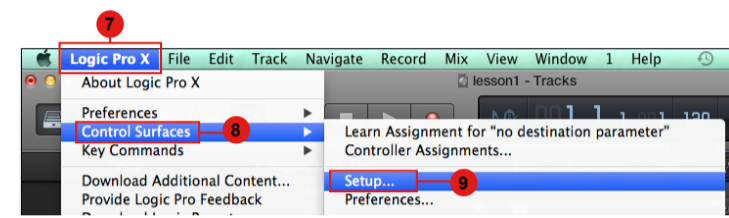

Platform D2

Unpack / Déballer / Auspacken / Disimballare il contenuto / Desembalaje / パッケージを開く

Platform M+ / Platform X+ / Platform D2

For Mackie Control / HUI

Samplitude

Studio One

Logic Pro

Reaper