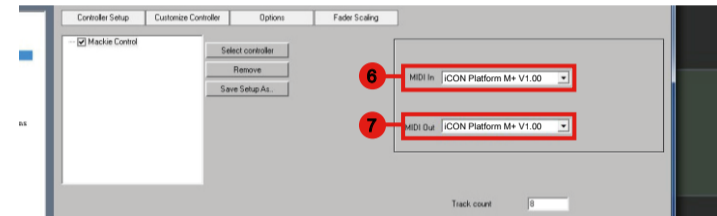

Platform D2

Unpack / Déballer / Auspacken / Disimballare il contenuto / Desembalaje / パッケージを開く

Platform M+ / Platform X+ / Platform D2

For Mackie Control / HUI

Samplitude

Studio One

Logic Pro

Reaper