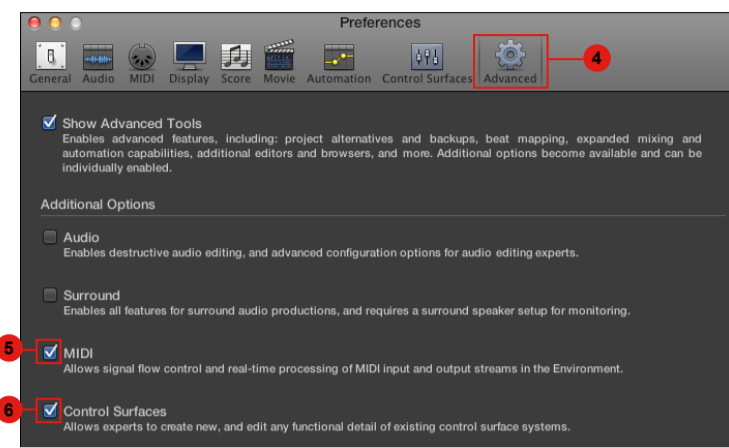

Platform D2

Unpack / Déballer / Auspacken / Disimballare il contenuto / Desembalaje / パッケージを開く

Platform M+ / Platform X+ / Platform D2

For Mackie Control / HUI

Samplitude

Studio One

Logic Pro

Reaper