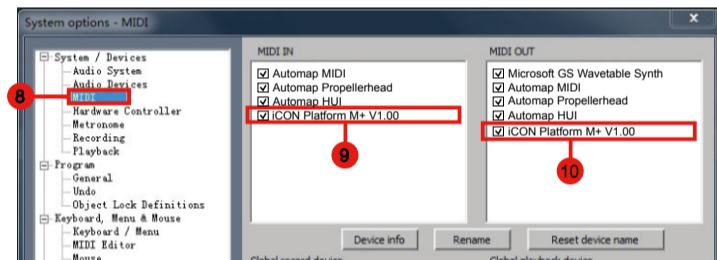

Platform D2

Unpack / Déballer / Auspacken / Disimballare il contenuto / Desembalaje / パッケージを開く

Platform M+ / Platform X+ / Platform D2

For Mackie Control / HUI

Samplitude

Studio One

Logic Pro

Reaper