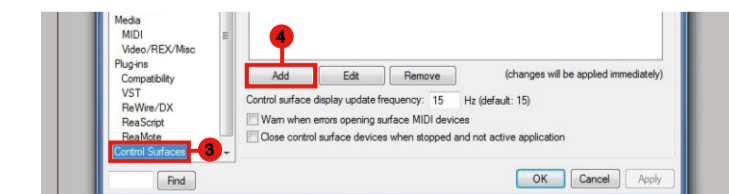

Platform D2

Unpack / Déballer / Auspacken / Disimballare il contenuto / Desembalaje / パッケージを開く

Platform M+ / Platform X+ / Platform D2

For Mackie Control / HUI

Samplitude

Studio One

Logic Pro

Reaper