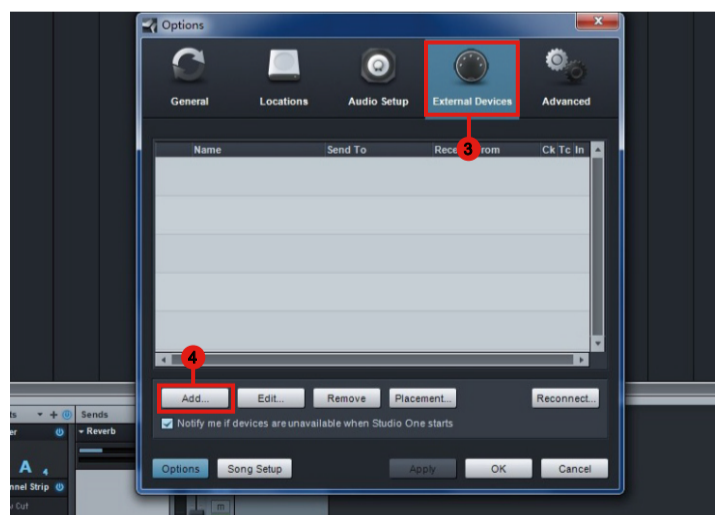

Platform D2

Unpack / Déballer / Auspacken / Disimballare il contenuto / Desembalaje / パッケージを開く

Platform M+ / Platform X+ / Platform D2

For Mackie Control / HUI

Samplitude

Studio One

Logic Pro

Reaper