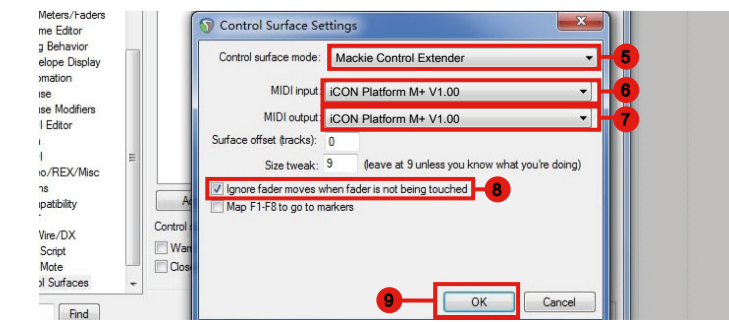

Platform D2

Unpack / Déballer / Auspacken / Disimballare il contenuto / Desembalaje / パッケージを開く

Platform M+ / Platform X+ / Platform D2

For Mackie Control / HUI

Samplitude

Studio One

Logic Pro

Reaper