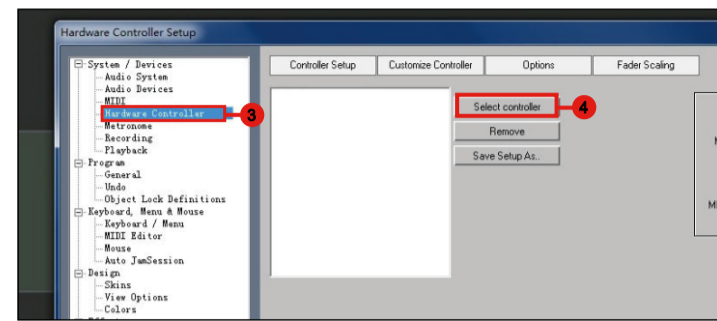

Platform D2

Unpack / Déballer / Auspacken / Disimballare il contenuto / Desembalaje / パッケージを開く

Platform M+ / Platform X+ / Platform D2

For Mackie Control / HUI

Samplitude

Studio One

Logic Pro

Reaper