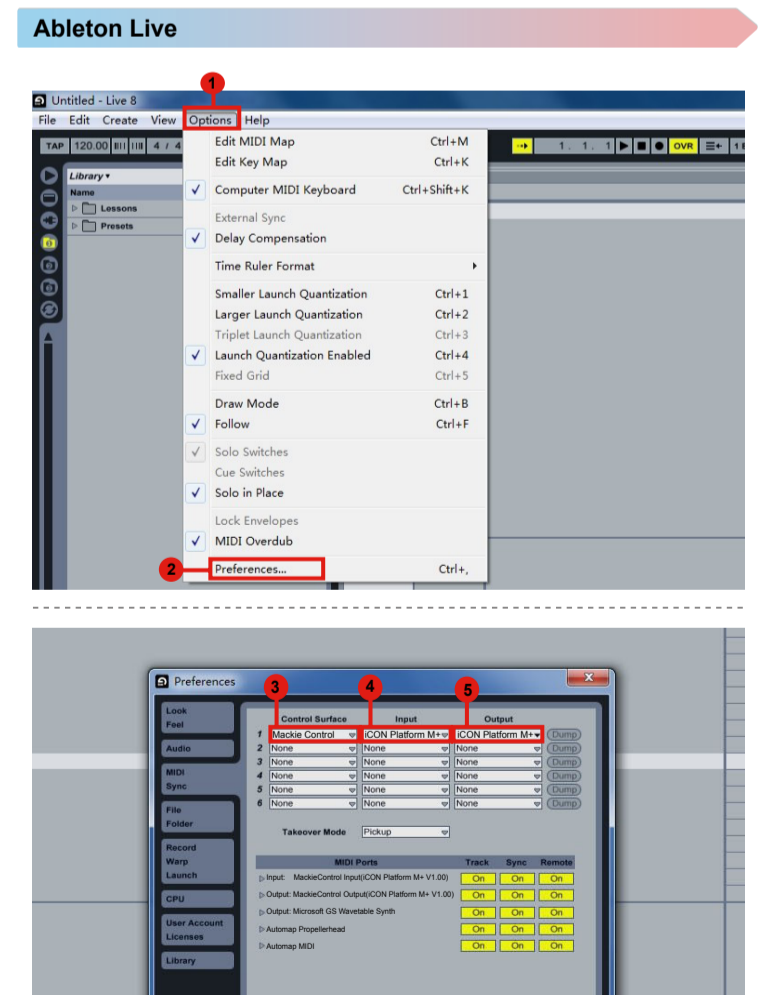

Platform D2

Unpack / Déballer / Auspacken / Disimballare il contenuto / Desembalaje / パッケージを開く

Platform M+ / Platform X+ / Platform D2

For Mackie Control / HUI

Samplitude

Studio One

Logic Pro

Reaper