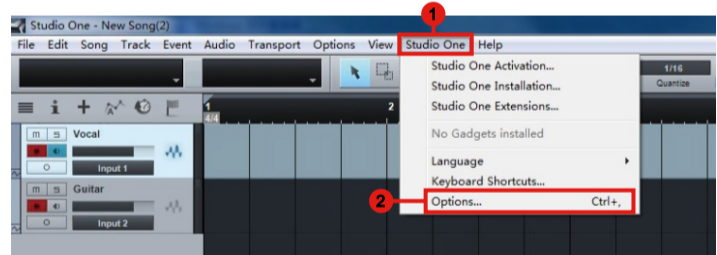

Platform D2

Unpack / Déballer / Auspacken / Disimballare il contenuto / Desembalaje / パッケージを開く

Platform M+ / Platform X+ / Platform D2

For Mackie Control / HUI

Samplitude

Studio One

Logic Pro

Reaper