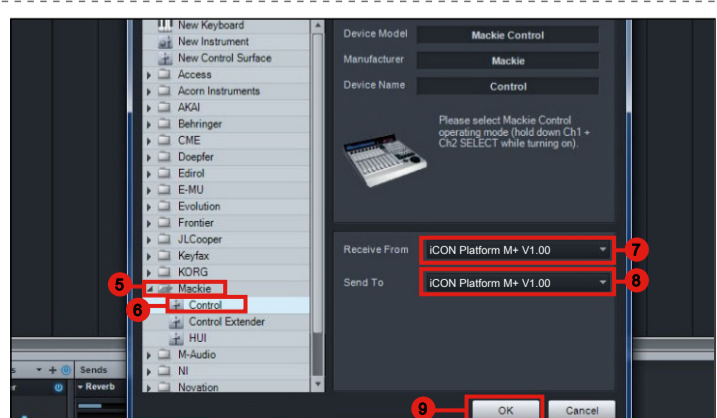

Platform D2

Unpack / Déballer / Auspacken / Disimballare il contenuto / Desembalaje / パッケージを開く

Platform M+ / Platform X+ / Platform D2

For Mackie Control / HUI

Samplitude

Studio One

Logic Pro

Reaper