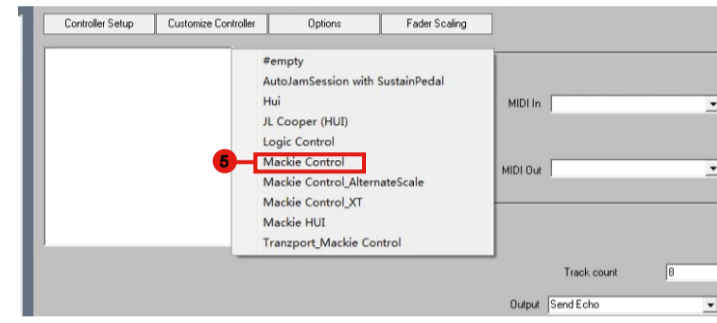

Platform D2

Unpack / Déballer / Auspacken / Disimballare il contenuto / Desembalaje / パッケージを開く

Platform M+ / Platform X+ / Platform D2

For Mackie Control / HUI

Samplitude

Studio One

Logic Pro

Reaper