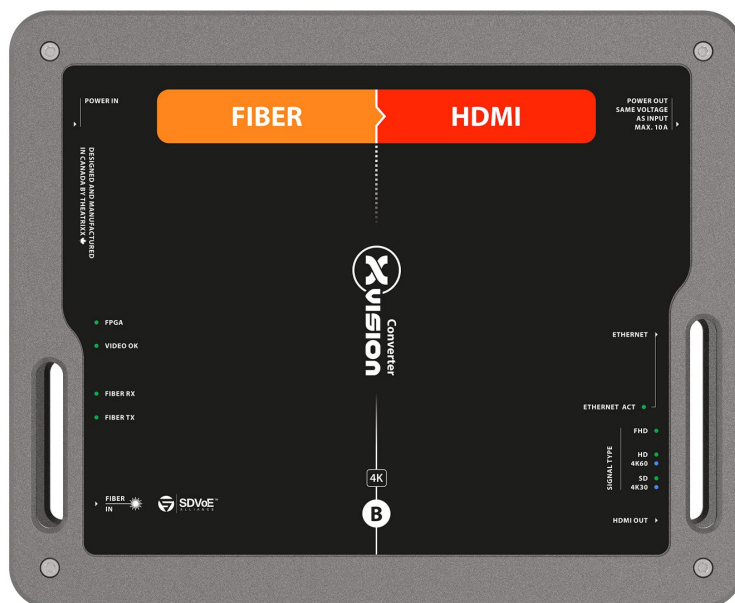

# Fibre à HDMI - True1

Theatrinx

## #XVVFIBER2HDMI

Lors d'un événement en temps réel, les équipements technologiques professionnels se doivent d'être robustes, fiables et d'une grande qualité. Nous avons commencé avec une feuille blanche et construit ce qui pourrait bientôt devenir la pièce la plus digne de confiance de vos équipements. Voici donc la première série de convertisseurs dessinée et conçue spécialement pour la route. Les convertisseurs vidéo sont aujourd'hui utilisés partout sur les événements professionnels, les présentations multimédias, les spectacles et les tournées, et jouent souvent un rôle crucial. Pourtant, ils sont souvent le maillon faible de la chaîne de signal ; connecteurs de faible qualité, boîtier frêle, blocs d'alimentation d'utilisation domestique et designs trop simples non-adaptés à l'usage. Pour changer tout cela, nous avons conçu la ligne de convertisseurs vidéo xVision.

## Connexions