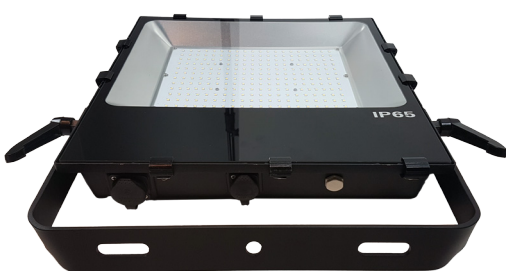

**PRO
AUDIO
TRADE**

EKSPOLED 200

200W LED Flood Light

- 200W LED Floodlight (LED)
- Color: 5000° K
- Angle: 120°
- PowerCON TRUE1 In- & Output (male/female)
- IP65 protection (indoor & outdoor use) 
- 240V (power cable not included)
- Doorlussen van stroom (tot 16 stuks op 16A kring)
- Meanwell voeding (overgedimensioneerd) 
- High quality Philips LEDs **PHILIPS**
- Perfecte vervanger voor de traditionele ontladingslampen
- Gelijke lichtopbrengst als HQI400 met de helft v/h vermogen
- CE / RoHS / ISO9001 gekeurd 
- 475 x 490 x 550 mm - 5kg