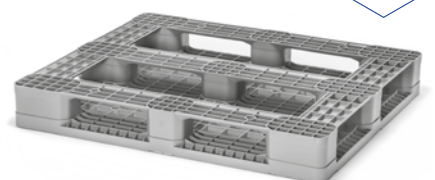

PALLETTEN

1200 x 1000 mm

Comfort (regeneraat)

Art. nr.	PCC-1200 (H1210UPPC2R)
Uitw. afm.	L 1200 x B 1000 x H 150 mm
Materie	PP/REG
Uitvoering	2 sleeplatten
Dek	Gesloten
Inrijhoogte	95 mm
Gewicht	15 kg
Kleur	●
Belading	3000 kg statisch 1500 kg dynamisch 750 kg in rack
Verpakking	15 pallets/stapel

Art. nr.	PCC-1300 (H1210UPPC3R)
Uitw. afm.	L 1200 x B 1000 x H 150 mm
Materie	PP/REG
Uitvoering	3 sleeplatten
Dek	Gesloten
Inrijhoogte	95 mm
Gewicht	16 kg
Kleur	●
Belading	3000 kg statisch 1500 kg dynamisch 750 kg in rack
Verpakking	15 pallets/stapel

Art. nr.	PCP-1310 (H1210UPP3R)
Uitw. afm.	L 1200 x B 1000 x H 155 mm
Materie	PP/REG
Uitvoering	3 sleeplatten
Dek	Open
Inrijhoogte	95 mm
Gewicht	14 kg
Kleur	●
Belading	4000 kg statisch 1500 kg dynamisch 750 kg in rack
Verpakking	15 pallets/stapel

Art. nr.	PCP-1510 (H1210UPP5R)
Uitw. afm.	L 1200 x B 1000 x H 155 mm
Materie	PP/REG
Uitvoering	5 sleeplatten
Dek	Open
Inrijhoogte	95 mm
Gewicht	15 kg
Kleur	●
Belading	4000 kg statisch 1500 kg dynamisch 750 kg in rack
Verpakking	15 pallets/stapel

Comfort (rein materiaal)

Art. nr.	PCP-1300 (H1210UPP3)
Uitw. afm.	L 1200 x B 1000 x H 155 mm
Materie	PP
Uitvoering	3 sleeplatten
Dek	Open
Inrijhoogte	95 mm
Gewicht	14 kg
Kleur	●
Belading	4000 kg statisch 1500 kg dynamisch 1000 kg in rack
Verpakking	15 pallets/stapel

Art. nr.	PCP-1500 (H1210UPP5)
Uitw. afm.	L 1200 x B 1000 x H 155 mm
Materie	PP
Uitvoering	5 sleeplatten
Dek	Open
Inrijhoogte	95 mm
Gewicht	15 kg
Kleur	●
Belading	4000 kg statisch 1500 kg dynamisch 1000 kg in rack
Verpakking	15 pallets/stapel

PCP-1500