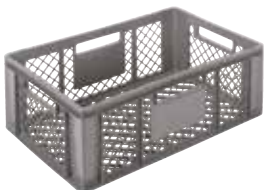

Art. nr.	COP-6224 (3257)
Uitw. afm.	L 600 x B 400 x H 220 mm
Inw. afm.	L 565 x B 365 x H 216 mm
Materie	PE
Inhoud	43 liter
Gewicht	1,70 kg
Kleur	●
Handgrepen	Open - op 4 zijden
Uitvoering	Bodem en zijwanden geperforeerd
Verpakking	36 st/pallet