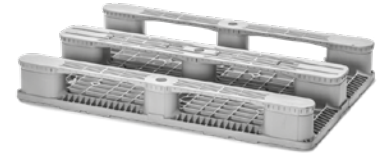

PALLETTEN

1200 x 800 mm

Premium (regeneraat)

Art. nr. **PPP-8310 (PP1208ODR)**

Uitw. afm.	L 1200 x B 800 x H 157 mm
Materie	PP/REG
Uitvoering	3 sleeplatten
Dek	Open
Inrijhoogte	95 mm
Gewicht	18 kg
Kleur	●
Belading	4000 kg statisch 2000 kg dynamisch 1000 kg in rack
Verpakking	15 pallets/stapel

Art. nr. **PPC-8310 (PP1208CDR)**

Uitw. afm.	L 1200 x B 800 x H 157 mm
Materie	PP/REG
Uitvoering	3 sleeplatten
Dek	Gesloten
Inrijhoogte	95 mm
Gewicht	18 kg
Kleur	●
Belading	4000 kg statisch 2000 kg dynamisch 1000 kg in rack
Verpakking	15 pallets/stapel

Premium (rein materiaal)

Art. nr. **PPP-8300 (PP1208OD)**

Uitw. afm.	L 1200 x B 800 x H 157 mm
Materie	PPC
Uitvoering	3 sleeplatten
Dek	Open
Inrijhoogte	95 mm
Gewicht	18 kg
Kleur	●
Belading	4000 kg statisch 2000 kg dynamisch 1000 kg in rack
Verpakking	15 pallets/stapel

Art. nr. **PPC-8300 (PP1208CD)**

Uitw. afm.	L 1200 x B 800 x H 157 mm
Materie	PPC
Uitvoering	3 sleeplatten
Dek	Gesloten
Inrijhoogte	95 mm
Gewicht	18 kg
Kleur	●
Belading	4000 kg statisch 2000 kg dynamisch 1000 kg in rack
Verpakking	15 pallets/stapel

PPP-8300