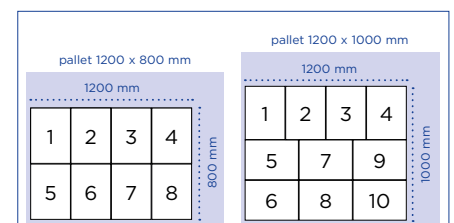

EURONORM 400 X 300 - PALLETISERINGSPLAN