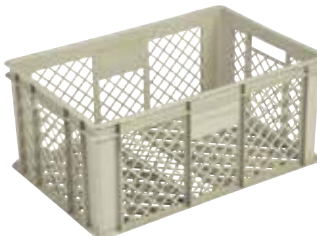

Art. nr.	GOP-6272 (1128B)
Uitw. afm.	L 600 x B 400 x H 270 mm
Inw. afm.	L 570 x B 365 x H 257 mm
Materie	HDPE
Inhoud	49 liter
Gewicht	1,75 kg
Kleur	●
Handgrepen	Opengewerkt - Op korte zijden
Uitvoering	Bodem en zijwanden geperforeerd
Deksel	Enkel losliggend deksel mogelijk
Verpakking	32 st/pallet