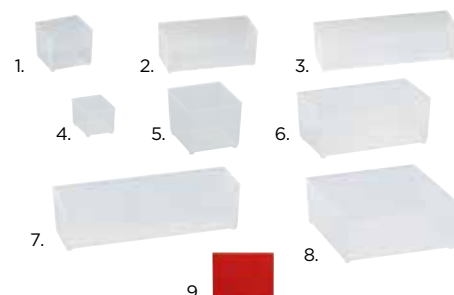

Inzetbakjes en tussenschot voor organizers

- ✓ Voor een overzichtelijke opslag van kleine onderdelen (vijsjes, vloten, parels, kralen, ...) in organizers
- ✓ Inzetbakjes: transparent polypropyleen / Tussenschot: rood polypropyleen

Art. nr.	Afmetingen (L x B x H)	Verpakking
1. STR-5100 (CLASS-1)	55 x 50 x 45 mm	80 st/doos
2. STR-5101 (CLASS-2)	110 x 50 x 45 mm	80 st/doos
3. STR-5102 (CLASS-3)	165 x 50 x 45 mm	80 st/doos
4. STR-5103 (CLASS-4)	40 x 43 x 30 mm	80 st/doos
5. STR-5104 (CLASS-5)	76 x 76 x 57 mm	80 st/doos
6. STR-5105 (CLASS-6)	152 x 76 x 57 mm	80 st/doos
7. STR-5106 (CLASS-7)	228 x 76 x 57 mm	80 st/doos
8. STR-5107 (CLASS-8)	152 x 152 x 57 mm	80 st/doos
9. STR-5901 (CLASS-99)	80 x 60 x 10 mm	12 st/doos