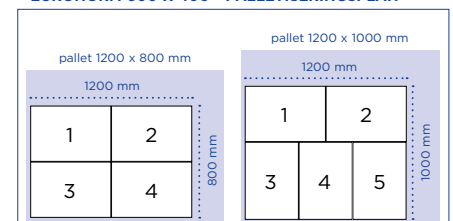

EURONORM 600 X 400 - PALLETISERINGSPLAN