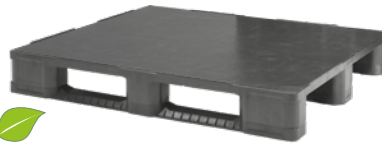

# PALLETTEN

1200 x 1000 mm

Premium (regeneraat)

<b>Art. nr.</b>	<b>PPP-1310 (PP1210OD3R)</b>
Uitw. afm.	L 1200 x B 1000 x H 160 mm
Materie	PP/REG
Uitvoering	<b>3 sleeplatten</b>
Dek	Open
Inrijhoogte	95 mm
Gewicht	20 kg
Kleur	●
Belading	5000 kg statisch 2500 kg dynamisch 1250 kg in rack
Verpakking	15 pallets/stapel