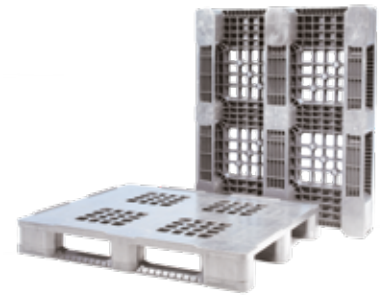

PALLETTEN

1200 x 1000 mm

Premium (rein materiaal)

Art. nr.	PPP-1300 (PP1210OD3)
Uitw. afm.	L 1200 x B 1000 x H 160 mm
Materie	PPC
Uitvoering	3 sleeplatten
Dek	Open
Inrijhoogte	95 mm
Gewicht	20 kg
Kleur	●
Belading	5000 kg statisch 2500 kg dynamisch 1250 kg in rack
Verpakking	15 pallets/stapel

Art. nr.	PPC-1300 (PP1210CD3)
Uitw. afm.	L 1200 x B 1000 x H 160 mm
Materie	PPC
Uitvoering	3 sleeplatten
Dek	Gesloten
Inrijhoogte	95 mm
Gewicht	21 kg
Kleur	●
Belading	5000 kg statisch 2500 kg dynamisch 1250 kg in rack
Verpakking	15 pallets/stapel

PPP-1300