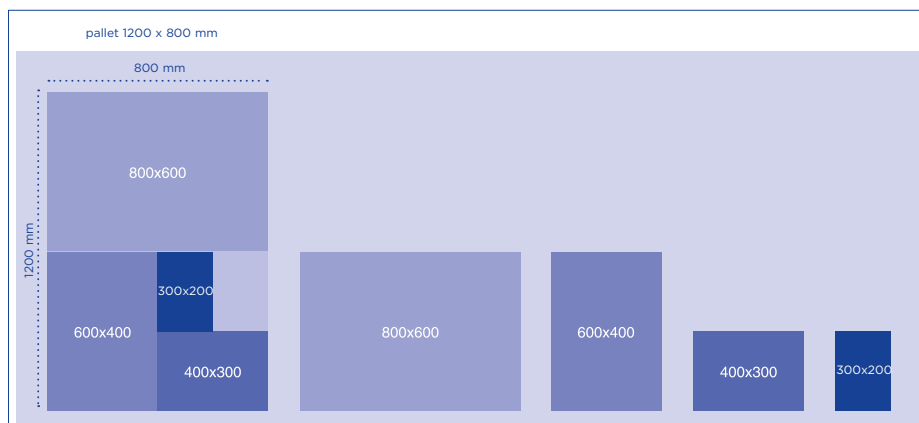

EURONORM MAATVOERING

Gekleurde Euronorm bakken zie p. 44 en volgende