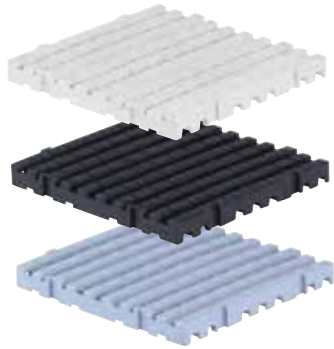

ANTI-SLIP VLOERTEGELS

Gastroplus®

- ✓ Professionele tegels voor loopvloeren in koel- of vriescellen, keukens en algemene werkplaatsen
- ✓ **Geperforeerd, dus water/condens loopt af naar vloer, maar gestockeerde goederen blijven droog**
- ✓ Eenvoudig te verwijderen voor reiniging
- ✓ Veilige anti-slip, voorkomt wegglijden
- ✓ Ook bruikbaar buiten de koelcel (-30°C tot +60°C)
- ✓ Draagkracht: 250 kg/m
- ✓ Ideaal voor stockage laag boven de grond, maar toch van de grond (perfect voor zware elementen)
- ✓ De perfecte aanvulling op de standaard rekstellingen die in koelruimtes geplaatst worden
- ✓ Tegels kunnen perfect aan elkaar gemonteerd worden
- ✓ Koude- en vriesbestendig
- ✓ **Comfortabel: vermindert vermoeidheidssymptomen in voeten en rug bij stand werk**

Art. nr. FTP-0001 (915)

Vloertegel (hard)

Uitw. afm.	L 500 x B 500 x H 50 mm
Materie	HDPE
Kleuren	○ ● ●
Gewicht	1,90 kg
Extra	anti-slip
Verpakking	5 st/doos - 100 st/pallet