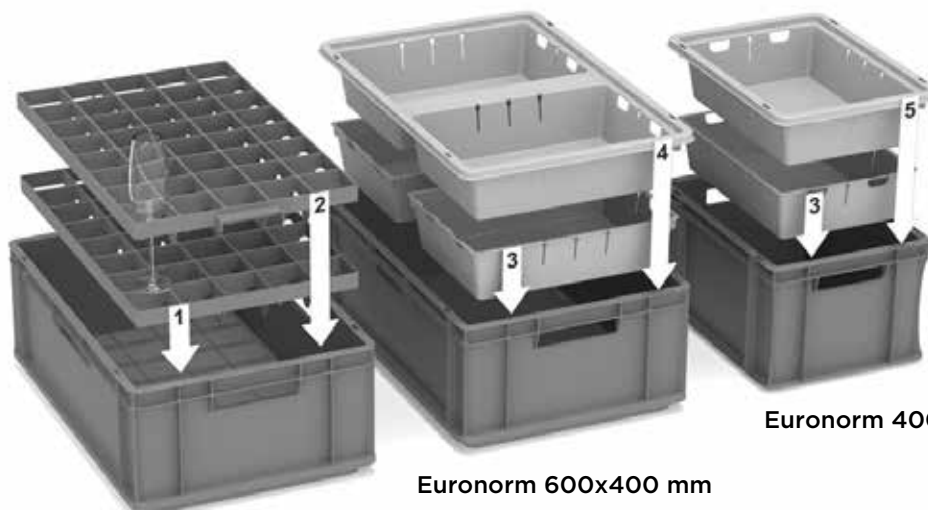

INZETBAKJES EN VERDELERS

400x300 / 600x400 mm

- ✓ Polypropyleen (PP) inzetbakjes (onder of boven) - voedingsgeschikt
- ✓ Polypropyleen (PP) verdelers (voor korte of lange zijde) voor inzetbakjes - voedingsgeschikt
- ✓ Compatibel met Budget Line euronorm bakken 600x400 mm en 400x300 mm
- ✓ BUC-8001: voor volledige benutting, 2 bakjes nodig voor 1 Euronorm bak 600x400 mm
- ✓ Kleur: lichtgrijs

3

Art. nr. BUC-8000

Onder inzetbakje voor 400x300 / 600x400 mm bakken

Uitw. afm. 350x255x95 mm

Gewicht 0,30 kg

Kleur ●

Opties Verdelers BUC-9100 en BUC-9101

4

Art. nr. BUC-8001

Boven inzetbakje voor 600x400 mm bakken hangend op de bovenrand (1/2 60x40)

Uitw. afm. 395x295x100 mm

Gewicht 0,40 kg

Kleur ●

Opties Verdelers BUC-9100 en BUC-9101

5

Art. nr. BUC-8002

Boven inzetbakje voor 400x300 mm bakken hangend op de bovenrand

Uitw. afm. 395x295x100 mm

Gewicht 0,40 kg

Kleur ●

Opties Verdelers BUC-9100 en BUC-9101

Art. nr. BUC-9100

Verdeler voor inzetbakje (alle types)

Uitw. afm. 346x87x3 mm

Kleur ●

Art. nr. BUC-9101

Verdeler voor inzetbakje (alle types)

Uitw. afm. 245x87x3 mm

Kleur ●

Euronorm 600x400 mm

Euronorm 400x300 mm