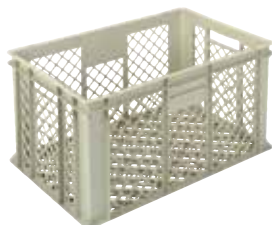

Art. nr.	GGP-6322 (EF6432)
Uitw. afm.	L 600 x B 400 x H 320 mm
Inw. afm.	L 562 x B 362 x H 307 mm
Materie	HDPE
Inhoud	63 liter
Gewicht	2,04 kg
Kleur	●
Handgrepen	Open - op korte zijden
Uitvoering	Bodem en zijwanden geperforeerd
Deksel	Losliggend - Scharnierend
Verpakking	24 st/pallet