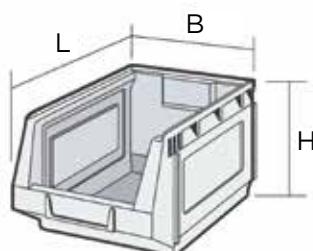

Afwerkingscodes voor bestelling:

- Art. nr. + 040 = ● (groen)
- + 050 = ● (grijs)
- + 060 = ● (blauw)
- + 070 = ● (rood)
- + 080 = ● (geel)