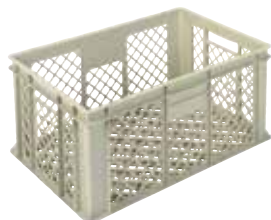

EURONORM STAPELBAKKEN

600 x 400 mm - Extra verstevigd, geperforeerd

GOLD

- ✓ Optimale logistiek (onderling stapelbaar op palletten 1200 x 800 / 1200 x 1000 mm)
- ✓ **Alle uitvoeringen hebben een met ribben verstevigde bodem voor extra zware belasting**
- ✓ Standaardkleur: beige
- ✓ Andere kleuren: vanaf 1000 stuks per model

- ✓ Deksel in optie (GOL-6000 of GOM-6000)
- ✓ Op vraag vanaf 1000 st.: gesloten bodem en/of geperforeerde wanden
- ✓ Bedrukkingen met naam en/of logo mogelijk
- ✓ Verpakking: verpakt op palletten van 800 x 1200 mm

Geperforeerde bodem & zijwanden

Art. nr.	GGP-6292 (EF6429)
Uitw. afm.	L 600 x B 400 x H 290 mm
Inw. afm.	L 562 x B 362 x H 277 mm
Materie	HDPE
Inhoud	54 liter
Gewicht	1,88 kg
Kleur	●
Handgrepen	Open - op korte zijden
Uitvoering	Bodem en zijwanden geperforeerd
Deksel	Losliggend - Scharnierend
Verpakking	28 st/pallet