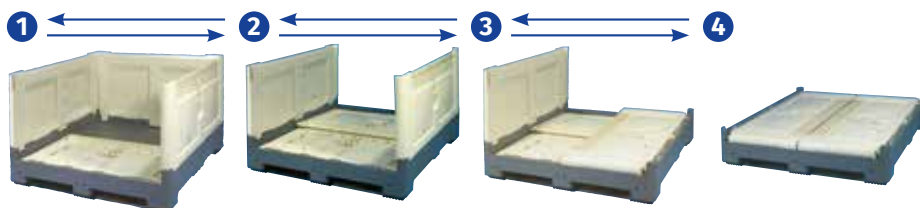

Gesloten of geperforeerd

Art. nr.		Uitw. afm. (mm) (LxBxH open)	Inw. afm. (mm) (LxBxH open)	Hoogte (dicht) mm	Inhoud (netto)	Dynam. draaglast	Statische draaglast	Eigen gewicht	Max. aantal boxen/stapel
SMC: modellen met gesloten wanden & bodem met enkele drainage gaten									
SMC-8802 (1388C2)		1200 x 800 x 805	1120 x 720 x 660	298	565 liter	650 kg	1625 kg	40,5 kg	10-11
SMC-8982 (1389C2)		1200 x 800 x 978	1120 x 720 x 833	470	695 liter	750 kg	1850 kg	48 kg	9-10
SMC-1802 (1308C2)		1200 x 1000 x 805	1120 x 920 x 660	298	720 liter	750 kg	1850 kg	46,5 kg	9-10
SMC-1982 (1309C2)		1200 x 1000 x 978	1120 x 920 x 833	470	905 liter	850 kg	2100 kg	55,5 kg	8-9
SMC-1123 (1309C3-G)		1200 x 1000 x 1200	1120 x 920 x 1055	692	1132 liter	1800 kg	4000 kg	69,2 kg	6-7
SMP: modellen met geperforeerde wanden & geperforeerde bodem									
SMP-8802 (1388F2)		1200 x 800 x 805	1120 x 720 x 660	298	565 liter	650 kg	1625 kg	40,5 kg	10-11
SMP-8982 (1389F2)		1200 x 800 x 978	1120 x 720 x 833	470	695 liter	750 kg	1850 kg	48 kg	9-10
SMP-1802 (1308F2)		1200 x 1000 x 805	1120 x 920 x 660	298	720 liter	750 kg	1850 kg	46,5 kg	9-10
SMP-1982 (1309F2)		1200 x 1000 x 978	1120 x 920 x 833	470	905 liter	850 kg	2100 kg	55,5 kg	8-9
Deksels voor Smartbox									
BPL-8000 (CD-5)		Deksel 1215 x 815	800 x 1200	70	-	-	-	7,3 kg	-
BPL-1000 (CD-1)		Deksel 1215 x 1015	1200 x 1000	70	-	-	-	8,8 kg	-

In 4 stappen open- of dichtgeklapt !

Verhoogde versie
SMC-1123