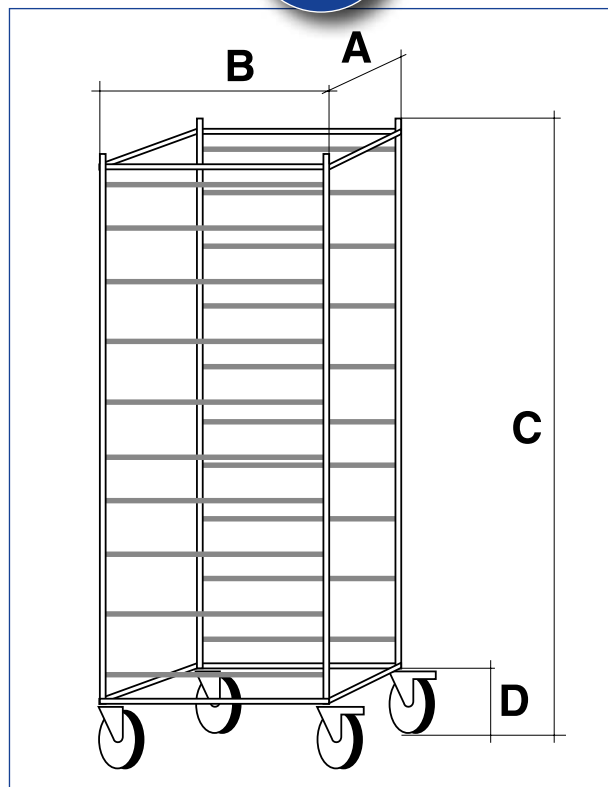

Merk van kar :

(indien bekend).....

Andere info :

.....

.....

Aantal stuks :

.....

Firma : .....

Contactpersoon : .....

Straat + Nr : .....

Postcode : .....

Plaats : .....

Tel. : .....

Fax : .....

E-Mail : .....

Referentie : .....

Handtekening : .....

Aanwijzingen :
Gelieve alle nodige gegevens exact op te geven.
Op maat gemaakte hoezen worden niet teruggenomen. Levertijd : 4 à 5 weken.

Datum :

/   /

Kopieer dit formulier en mail het correct ingevuld terug