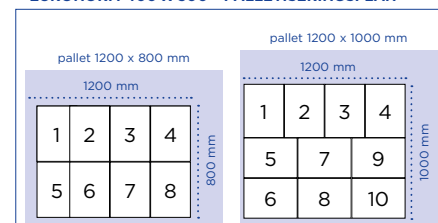

Art. nr.	RTP-4140 (4314-BPT)
Uitw. afm.	L 400 x B 300 x H 145 mm
Inw. afm.	L 356 x B 255 x H 133 mm
Materie	PP
Inhoud	13 liter
Gewicht	0,53 kg
Kleuren	● ● ● ● ●
Handgrepen	Gesloten
Verpakking	120 st/pallet

Art. nr.	RTP-4170 (4317-BPT)
Uitw. afm.	L 400 x B 300 x H 175 mm
Inw. afm.	L 356 x B 255 x H 165 mm
Materie	PP
Inhoud	15 liter
Gewicht	0,58 kg
Kleuren	● ● ● ● ●
Handgrepen	Gesloten
Verpakking	96 st/pallet

Art. nr.	RTP-4212 (4321-BPT)
Uitw. afm.	L 400 x B 300 x H 210 mm
Inw. afm.	L 356 x B 255 x H 200 mm
Materie	PP
Inhoud	19 liter
Gewicht	0,68 kg
Kleuren	● ● ● ● ●
Handgrepen	Open - Op korte zijden
Verpakking	72 st/pallet

Art. nr.	RTP-4272 (4327-BPT)
Uitw. afm.	L 400 x B 300 x H 270 mm
Inw. afm.	L 356 x B 255 x H 255 mm
Materie	PP
Inhoud	24 liter
Gewicht	0,77 kg
Kleuren	● ● ● ● ●
Handgrepen	Open - Op korte zijden
Verpakking	64 st/pallet

Art. nr.	RTP-4322 (4332-BPT)
Uitw. afm.	L 400 x B 300 x H 320 mm
Inw. afm.	L 356 x B 255 x H 305 mm
Materie	PP
Inhoud	29 liter
Gewicht	0,98 kg
Kleuren	● ● ● ● ●
Handgrepen	Open - Op korte zijden
Verpakking	48 st/pallet

Art. nr.	RCL-4000 (4030-VD)
Uitw. afm.	L 400 x B 300 mm
Materie	PP
Type	Losliggend deksel
Gewicht	0,37 kg
Kleuren	● ● ● ● ●
Verpakking	4 st/doos

Art. nr.	RTN-4000 (4030-SD)
Uitw. afm.	L 400 x B 300 mm
Materie	PP
Type	Scharnierend deksel
Gewicht	0,37 kg
Kleur	●
Verpakking	20 st/doos
Clips	1 set clipsen meegeleverd

EURONORM 400 X 300 - PALLETISERINGSPLAN