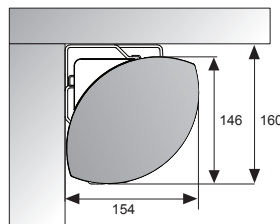

(Tensioned) Elpro Concept