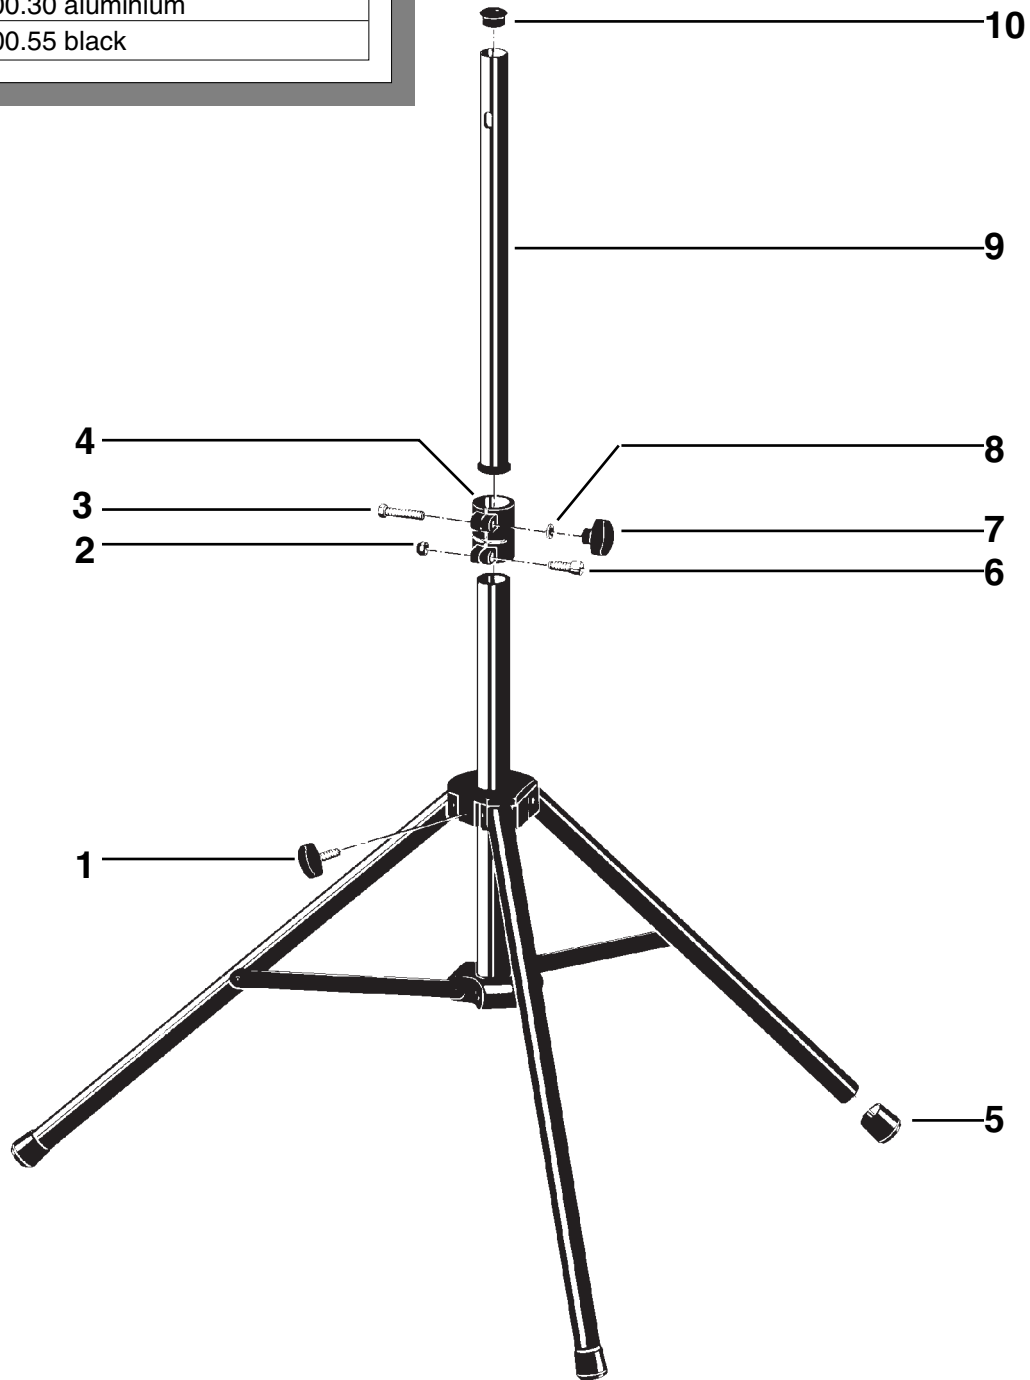

21420 Speaker- / Monitor Stand

21420.000.30 aluminium

21420.000.55 black

pos.	description	art.-no. aluminium	art.-no. black	qty
1	locking knob M8 x 19 mm	01.83.100.55	01.83.100.55	1
2	locking nut M6	03.08.340.29	03.08.340.29	1
3	hexagon screw M6 x 28 mm	03.01.340.29	03.01.340.29	1
4	plastic spacer ring	01.86.900.55	01.86.900.55	1
5	leg caps	03.20.904.55	03.20.904.55	3
6	socket head screw M6 x 16 mm	03.02.210.29	03.02.210.29	1
7	locking knob	01.83.260.55	01.83.260.55	1
8	washer Ø 6,4 mm	01.43.525.01	01.43.525.01	1
9	extension rod	7.214.200130	7.214.200155	1
10	extension rod end cap	03.20.680.55	03.20.680.55	1