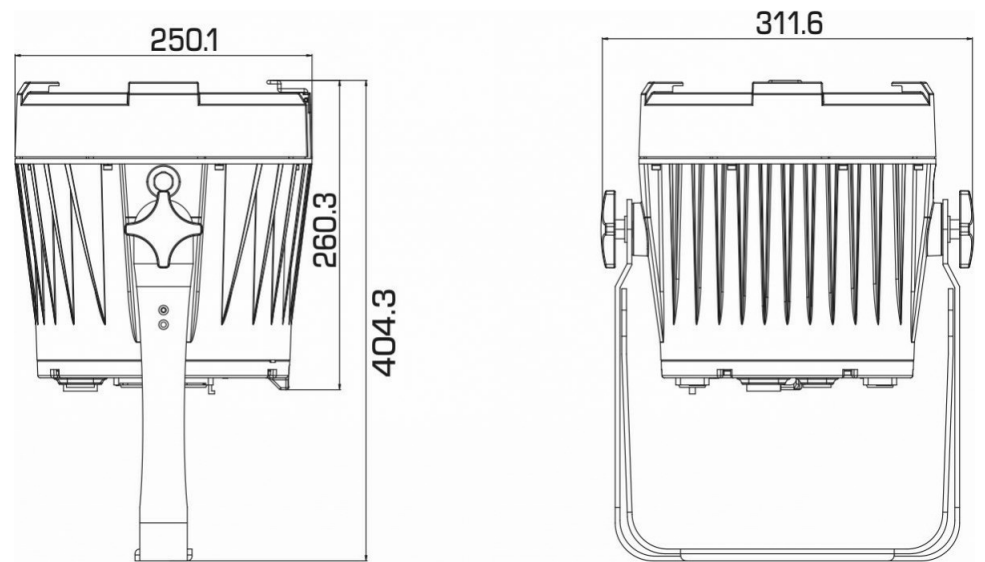

## SPECIFICATIES

<b>Algemeen : Toepassing</b>	Architectural, Stage & Rental, Theatre
<b>Algemeen : Afmetingen (cm)</b>	25 x 31,2 x 40,4 cm
<b>Algemeen : Gewicht (kg)</b>	9.15
<b>Algemeen : Stroomvoorziening</b>	AC 100 - 240V, 50/60Hz
<b>Algemeen : Energie label</b>	Nee
<b>Algemeen : Stroomverbruik W</b>	180
<b>Algemeen : Kleur</b>	black
<b>Algemeen : Display</b>	OLED
<b>Algemeen : Bevestiging</b>	M12
<b>Algemeen : IP rating</b>	outdoor
<b>Controle : manueel</b>	Ja
<b>Controle : Master/Slave</b>	Ja
<b>Controle : DMX M/S</b>	Nee
<b>Controle : autonoom</b>	automatic, fixed
<b>Controle : Type meegeleverde afstandsbediening</b>	Nee
<b>Controle : Type optionele afstandsbediening</b>	Nee
<b>Controle : programeerbaar</b>	Ja
<b>Controle : upgradable software</b>	Ja
<b>Controle : maximum DMX kanalen</b>	17
<b>Licht : type fitting</b>	none
<b>Licht : Lux</b>	9000lux @ 5m, BEAM: 4°
<b>Licht : lumen</b>	Nee
<b>Licht : lamp</b>	LED
<b>Licht : min. kleurtemperatuur (K)</b>	2700
<b>Licht : max. kleurtemperatuur (K)</b>	8000
<b>Licht : CRI</b>	Nee
<b>Licht : kleuren</b>	Rood, Groen, Blauw, Wit, Koud wit, Warm wit, RGBW
<b>Licht : kleuren mengen</b>	Ja
<b>Licht : vaste gobos</b>	Nee
<b>Licht : roterende gobos</b>	Nee
<b>licht : focus</b>	None
<b>Licht : zoom</b>	Motorized
<b>Licht : iris</b>	Nee
<b>Licht : prisma ( # facetten + roterend j/n )</b>	Nee
<b>Licht : min. hoek lichtstraal (°)</b>	4
<b>Licht : max. hoek lichtstraal (°)</b>	40
<b>Aansluiting : ingang</b>	DMX + IP-Powercon
<b>Aansluiting : uitgang</b>	DMX + IP-Powercon
<b>Aansluiting : 3 pin XLR</b>	Ja
<b>Aansluiting : 5 pin XLR</b>	Ja
<b>Aansluiting : Power Conn.</b>	Nee
<b>Aansluiting : midi</b>	Nee
<b>Aansluiting : usb</b>	Nee
<b>Aansluiting : wifi</b>	nee
<b>Aansluiting : bluetooth</b>	Nee
<b>Aansluiting : artnet</b>	Nee
<b>Aansluiting : rdm</b>	Ja
<b>EANCode</b>	5420025643962
<b>Discontinued</b>	Nee