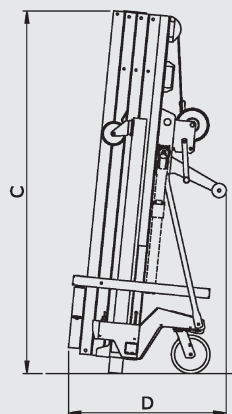

Productinformatie:

- Nederlands kwaliteitsproduct
- Zonder gereedschap op te bouwen
- Standaard voorzien van geluidsarme lier met dubbele handels
- Grote vergrendelbare zwenkwielen achterzijde verhogen gemak bij verrollen onder belasting
- Een gepatenteerd vergrendelsysteem voorkomt ongecontroleerd en te vroeg uitschuiven van de mastelementen
- Verzwaarde lagers in pulleys
- Een uniek kabelgeleidingssysteem in het mastpakket reduceert slijtage van mastelementen en staalkabel
- Verzinkt stalen basis
- Gepatenteerd aluminium mastprofiel
- Gunstige transportafmetingen, ook voor standaard deuropeningen
- CE gemarkeerd

LIFTTYPE	CAP (kg)	A	B	C	D	E	F	G	H	I	
L 395	350	3950	3560	1606	769	1590	770	-	650	555	136
L 476	350	4760	4370	1876	769	1590	770	-	650	555	143
L 620	350	6200	5810	1876	832	1760	770	1900	650	555	174
L 575	350	5750	5360	2206	769	1760	770	-	650	555	164
L 752	300	7520	7130	2206	832	1880	770	1900	650	555	188