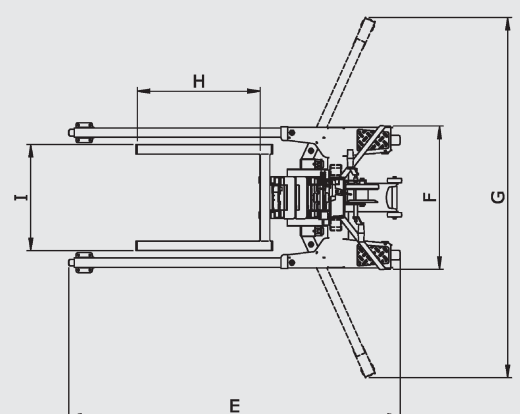

LIFTTYPE	CAP (kg)	A	B	C	D	E	F	G	H	I	
L 395	350	3950	3560	1606	769	1590	770	-	650	555	136
L 476	350	4760	4370	1876	769	1590	770	-	650	555	143
L 620	350	6200	5810	1876	832	1760	770	1900	650	555	174
L 575	350	5750	5360	2206	769	1760	770	-	650	555	164
L 752	300	7520	7130	2206	832	1880	770	1900	650	555	188