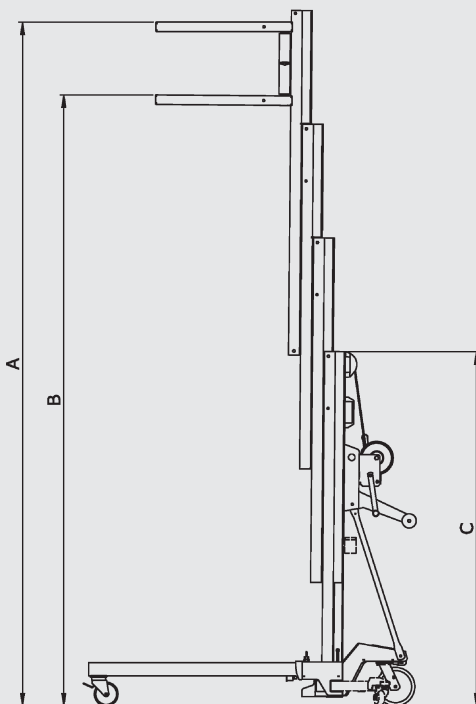

LIFTTYPE	CAP (kg)	A	B	C	D	E	F	G	H	I	
L 395	350	3950	3560	1606	769	1590	770	-	650	555	136
L 476	350	4760	4370	1876	769	1590	770	-	650	555	143
L 620	350	6200	5810	1876	832	1760	770	1900	650	555	174
L 575	350	5750	5360	2206	769	1760	770	-	650	555	164
L 752	300	7520	7130	2206	832	1880	770	1900	650	555	188